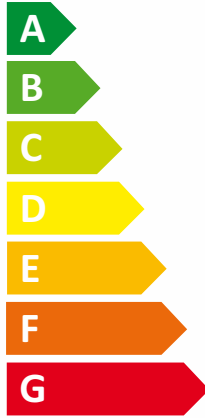

## PRIME24

**A**

**A**

48 dB

20  
kW