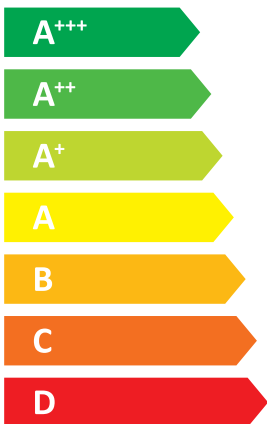

## 7738602672

55 °C

35 °C

**A++**

**A+++**

- dB

**68** dB

■ 12  
 ■ **13**  
 ■ 14  
 kW