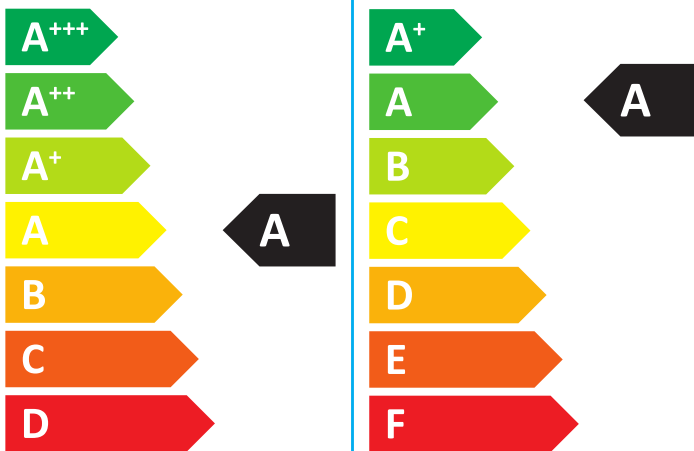

ENERG
енергия · ενεργεια

BOSCH

Condens 2200 W
GC2200W 24 C 23
7736901500

45 dB

24
kW