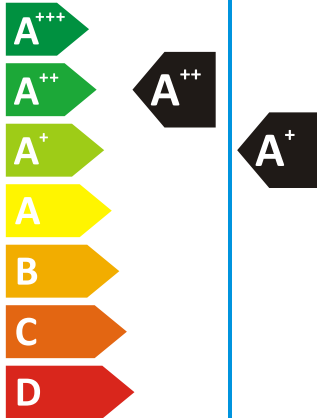

ENERG
енергия · ενεργεια

concept

Concept Plus 09K

SEER

kW **2,6**
SEER **6,8**
kWh/annum **134**

SCOP

kW	3,0	2,1	X
SCOP	4,7	4,0	X
kWh/annum	894	735	X

52 dB