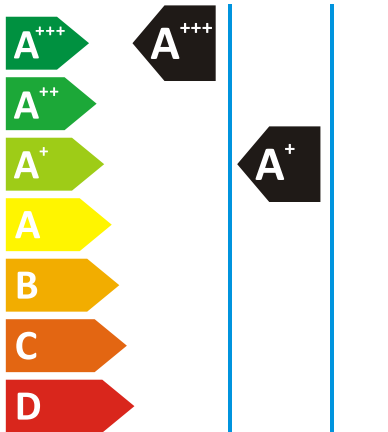

ENERG
енергия · ενεργεια

concept

Concept Plus 24K

SEER

kW **7,2**
SEER **6,4**
kWh/annum **394**

SCOP

kW	7,9	5,5	X
SCOP	5,1	4,0	X
kWh/annum	2013	1925	X

59dB