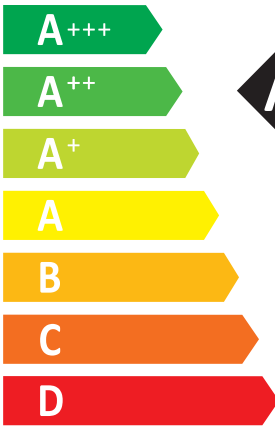

ENERG

енергия · ενεργεια

HPAW-22 3N

55°C

35°C

A++

A+++

--