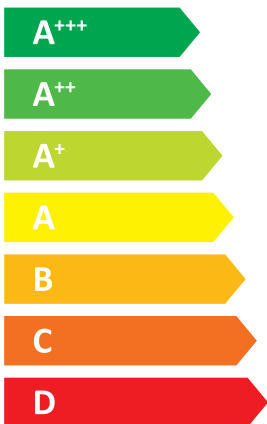

### Premium

55 °C

35 °C

- dB

**55** dB

■ 22	■ 21
■ <b>15</b>	■ <b>15</b>
■ 8	■ 8
kW	kW