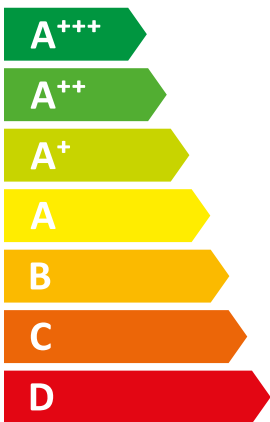

# ENERG

енергия · ενέργεια

Y

IJA

IE

IA

Vaillant

VWL 75/6 A 230V

55°C

35°C

A<sup>++</sup>

A<sup>+++</sup>

- dB

55 dB

2019

811/2013