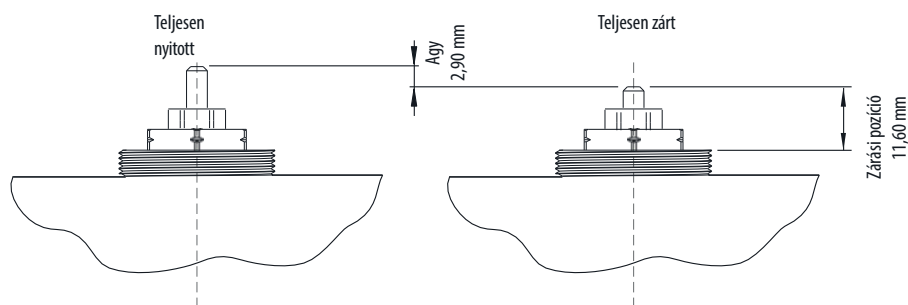

FixTrend®

Blue Line
zónaszabályzóhoz
tartozó kiegészítő

BLUE LINE TERMOELEKTROMOS SZELEPMOZGATÓ

A FixTrend termoelektromos szelepmozgatók helyiség- és zónaszabályozási alkalmazásokban használhatóak. A szelepek nyitását és zárását szabályozza a padlófűtési- és mennyezethűtési rendszerek esetén. A Fix-Drive technológiának köszönhetően leegyszerűsödött a nyitás/zárás a telepítés és a karbantartás.

Típusok:

FixTrend Blue Line termoelektromos fej, alapanban zárt, M30x1.5mm, 230V, szürke
(JSC_94009800024)

FixTrend Blue Line termoelektromos fej, alapanban zárt, M30x1.5mm, 24V, szürke
(JSC_94009800025)

Műszaki adatok

- Típus: Blue Line
- Változatok NC = Normál állapotban zárt
- Feszültség szabvány: 230 VAC +10%... - 10% (50 Hz - 60 Hz), vagy: 24 V
- Max. üzemi teljesítmény: 1,2 W
- Üzemi áram: 5 mA 230 V-on, 50 mA 24V-on
- Max áramfelvétel: 0,3 A 230 V-on, 0,47 A 24 V-on
- Zárási és nyitási idő kb. 240 másodperc
- Lökethossz: 4,5 mm
- Nyitási / zárási idő: 3-4 perc
- Szorítóerő: 100 N
- Folyadék hőmérséklete: max. 100 °C
- Környezeti hőmérséklet: 60 °C
- Védettségi fokozat / osztály: IP 54
- CE megfelelés az EN 60730 szerint

- Csatlakozó kábel / hossz: PVC, 2x0,75 mm² - hossz 0,8m
- Ház színe: fehér, világosszürke
- Forgó gomb a kézi működtetéshez bármikor
- Egyszerű telepítés és karbantartás

pros_fixtrend_blue_line_szobatermosztat_es_termoelektromos_fej_20260325_1315

Legyen Ön is naprakész! Adja le rendelését a Gépész szakmai weboldalán! Kövessen bennünket Facebook oldalunkon, hogy mindig friss információval rendelkezzen a termékekről.