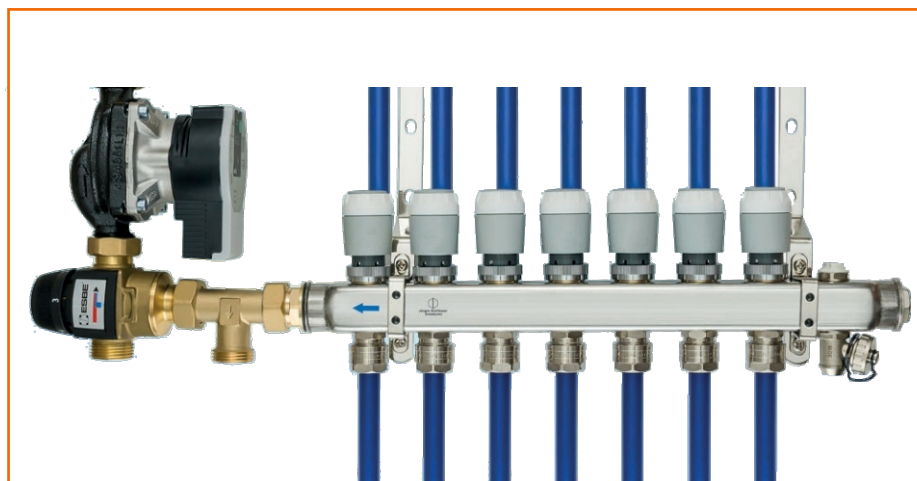

Műszaki adatok

- Típus: Blue Line
- Változatok NC = Normál állapotban zárt
- Feszültség szabvány: 230 VAC +10%... - 10% (50 Hz - 60 Hz), vagy: 24 V
- Max. üzemi teljesítmény: 1,2 W
- Üzemi áram: 5 mA 230 V-on, 50 mA 24V-on
- Max áramfelvétel: 0,3 A 230 V-on, 0,47 A 24 V-on
- Zárási és nyitási idő kb. 240 másodperc
- Lökethossz: 4,5 mm
- Nyitási / zárási idő: 3-4 perc
- Szorítóerő: 100 N
- Folyadék hőmérséklete: max. 100 °C
- Környezeti hőmérséklet: 60 °C
- Védettségi fokozat / osztály: IP 54
- CE megfelelés az EN 60730 szerint

- Csatlakozó kábel / hossz: PVC, 2x0,75 mm² - hossz 0,8m
- Ház színe: fehér, világosszürke
- Forgó gomb a kézi működtetéshez bármikor
- Egyszerű telepítés és karbantartás