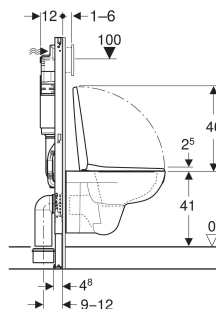

# Geberit Duofix falı WC-szerelőelem készlet, 112 cm, 12 cm-es Delta falsík alatti öblítőtartállyal, Delta01 működtetőlap, kerek, Selnova falı WC

## FELHASZNÁLÁSI TERÜLETEK

- Fém- és faállványzatú falakhoz
- Nem teljes vagy teljes belmagasságú előfalakba történő beépítéshez
- Teljes belmagasságú válaszfalakba történő beépítéshez
- 0–20 cm vastag padló szerkezetekhez

## MŰSZAKI ADATOK

|  |                     |
|--|---------------------|
| Víznyomás                                      | 0.1–10 bar          |
| Víz hőmérséklet max.                           | 25 °C               |
| Öblítővíz-mennyiség gyári beállítása           | 6 / 3 l             |
| Nagy öblítővíz-mennyiség beállítási tartománya | 4 / 4.5 / 6 / 7.5 l |
| Kis öblítővíz-mennyiség beállítási tartománya  | 2–4 l               |
| Gomb alakja                                    | kerek               |
| Alapanyag                                      | Szsaniterkerámia    |
| Rögzítési távolság                             | 18 cm               |
| Állítható magasság                             | Igen                |
| Szagelszívás                                   | Nem                 |

## SZÁLLÍTÁSI TERJEDELEM

- Geberit Duofix falı WC szerelőelem
- Vízcsatlakozás R 1/2", MasterFix és MeplaFix kompatibilis, integrált sarokszeleppel és adaptergyűrűvel
- Építési törmelék elleni védelem szerviznyíláshoz, polisztirol hab
- 115.107.11.1 - a-pl Delta01 rnd dual pl weiss CEE
- 2 távolságtartó rögzítőfül
- 2 rögzítőfül
- Csatlakozókészlet WC-hez, ø 90 mm