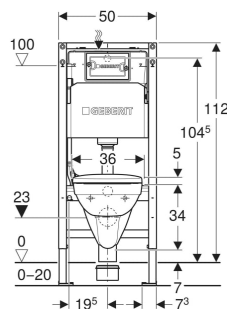

# Geberit Duofix falı WC-szerelőelem készlet, 112 cm, 12 cm-es Delta falsík alatti öblítőtartállyal, Delta01 működtetőlap, kerek, Selnova falı WC

## FELHASZNÁLÁSI TERÜLETEK

- Fém- és faállványzatú falakhoz
- Nem teljes vagy teljes belmagasságú előfalakba történő beépítéshez
- Teljes belmagasságú válaszfalakba történő beépítéshez
- 0–20 cm vastag padló szerkezetekhez

## MŰSZAKI ADATOK

|  |                     |
|--|---------------------|
| Víznyomás                                      | 0.1–10 bar          |
| Víz hőmérséklet max.                           | 25 °C               |
| Öblítővíz-mennyiség gyári beállítása           | 6 / 3 l             |
| Nagy öblítővíz-mennyiség beállítási tartománya | 4 / 4.5 / 6 / 7.5 l |
| Kis öblítővíz-mennyiség beállítási tartománya  | 2–4 l               |
| Gomb alakja                                    | kerek               |
| Alapanyag                                      | Szsaniterkerámia    |
| Rögzítési távolság                             | 18 cm               |
| Állítható magasság                             | Igen                |
| Szagelszívás                                   | Nem                 |

## SZÁLLÍTÁSI TERJEDELEM

- Geberit Duofix falı WC szerelőelem
- Vízcsatlakozás R 1/2", MasterFix és MeplaFix kompatibilis, integrált sarokszeleppel és adaptergyűrűvel
- Építési törmelék elleni védelem szerviznyíláshoz, polisztirol hab
- 115.107.11.1 - a-pl Delta01 rnd dual pl weiss CEE
- 2 távolságtartó rögzítőfül
- 2 rögzítőfül
- Csatlakozókészlet WC-hez, ø 90 mm