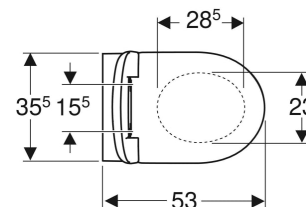

# Geberit Duofix falı WC-szerelőelem készlet, 112 cm, 12 cm-es Delta falsík alatti öblítőtartállyal, Delta01 működtetőlap, kerek, Selnova falı WC

## FELHASZNÁLÁSI TERÜLETEK

- Fém- és faállványzatú falakhoz
- Nem teljes vagy teljes belmagasságú előfalakba történő beépítéshez
- Teljes belmagasságú válaszfalakba történő beépítéshez
- 0–20 cm vastag padló szerkezetekhez

## MŰSZAKI ADATOK

|  |                     |
|--|---------------------|
| Víznyomás                                      | 0.1–10 bar          |
| Víz hőmérséklet max.                           | 25 °C               |
| Öblítővíz-mennyiség gyári beállítása           | 6 / 3 l             |
| Nagy öblítővíz-mennyiség beállítási tartománya | 4 / 4.5 / 6 / 7.5 l |
| Kis öblítővíz-mennyiség beállítási tartománya  | 2–4 l               |
| Gomb alakja                                    | kerek               |
| Alapanyag                                      | Szsaniterkerámia    |
| Rögzítési távolság                             | 18 cm               |
| Állítható magasság                             | Igen                |
| Szagelszívás                                   | Nem                 |

## SZÁLLÍTÁSI TERJEDELEM

- Geberit Duofix falı WC szerelőelem
- Vízcsatlakozás R 1/2", MasterFix és MeplaFix kompatibilis, integrált sarokszeleppel és adaptergyűrűvel
- Építési törmelék elleni védelem szerviznyíláshoz, polisztirol hab
- 115.107.11.1 - a-pl Delta01 rnd dual pl weiss CEE
- 2 távolságtartó rögzítőfül
- 2 rögzítőfül
- Csatlakozókészlet WC-hez, ø 90 mm