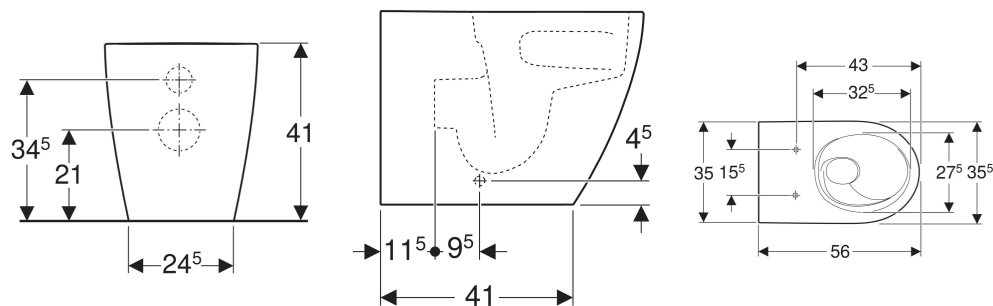

# Geberit iCon álló WC mélyöblítésű, falhoz illeszkedő, zárt forma TurboFlush

Példaábra

## TULAJDONSÁGOK

- Talpon álló
- Falhoz illeszkedő
- Mélyöblítésű WC
- Öblítőperem nélküli WC-kerámia TurboFlush öblítési technológiával
- 1. típus, teljes mennyiség 6 / 5 / 4 l, EN 997 szerint
- Alsó vagy hátsó kifolyású

Cikkz.	Szín / felület	B cm	H cm	T cm	Lefolyó
503.081.00.1	fehér	35.5	41	56	vízszintes vagy függőleges
503.081.00.8	fehér / KeraTect	35.5	41	56	vízszintes vagy függőleges