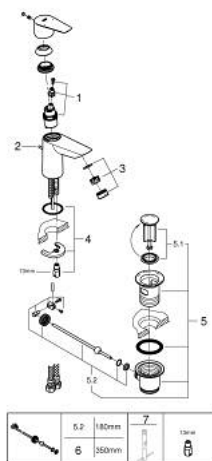

## 23 328 001 BAUEDGE EGYKAROS MOSDÓCSAPTELEP 1/2" S-ES MÉRET

### TERMÉKLEÍRÁS

- Szín: króm
- Egylyukas kivitel
- Fém fogantyú
- GROHE SmoothControl 28 mm kerámia kartus
- beépített hőmérséklet-korlátozó
- GROHE LongLife felületkezelés
- elkülönített belső vízáramoltatás, ólom- és nikkelfmentes belső vízvezetékek
- GROHE EcoJoy technológia a kisebb vízfogyasztás érdekében
- maximális átfolyási sebesség (3 bar nyomáson): 5 l/perc
- gyorszerelő rendszer
- műanyag leeresztőgarmitúra 1 1/4"
- flexibilis csatlakozótömlők
- professional verzió

### ALKATRÉSZEK , szeptember 2018 – now

- 1: Kartus (keverő) (Cikkszám 48518000)
  - 2: Húzó-rúd (Cikkszám 46739000)
  - 3: flow control (Cikkszám 1106370000)
  - 4: Szár rögzítő készlet (Cikkszám 46249000)
  - 5: Lefolyógarnitúra, 5/4" (Cikkszám 28910000)
  - 5.1: Dugó (Cikkszám 07182000)
  - 5.2: Excenterrúd (Cikkszám 07052000)
  - 6: Excenterrúd (Cikkszám 07341000)\*
  - 7: Szerelőkulcs (Cikkszám 19017000)\*
- \* Opcionális kiegészítők