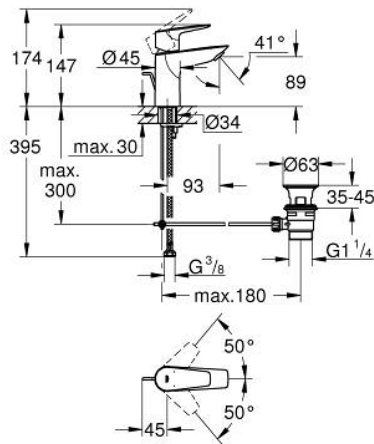

## 23 328 001 BAUEDGE EGYKAROS MOSDÓCSAPTELEP 1/2" S-ES MÉRET

### TERMÉKLEÍRÁS

- Szín: króm
- Egylyukas kivitel
- Fém fogantyú
- GROHE SmoothControl 28 mm kerámia kartus
- beépített hőmérséklet-korlátozó
- GROHE LongLife felületkezelés
- elkülönített belső vízáramoltatás, ólom- és nikkelfmentes belső vízvezetékek
- GROHE EcoJoy technológia a kisebb vízfogyasztás érdekében
- maximális átfolyási sebesség (3 bar nyomáson): 5 l/perc
- gyorszerelő rendszer
- műanyag leeresztőgarmitúra 1 1/4"
- flexibilis csatlakozótömlők
- professional verzió

### ALKATRÉSZEK , szeptember 2018 – now

- 1: Kartus (keverő) (Cikkszám 48518000)
  - 2: Húzó-rúd (Cikkszám 46739000)
  - 3: flow control (Cikkszám 1106370000)
  - 4: Szár rögzítő készlet (Cikkszám 46249000)
  - 5: Lefolyógarnitúra, 5/4" (Cikkszám 28910000)
  - 5.1: Dugó (Cikkszám 07182000)
  - 5.2: Excenterrúd (Cikkszám 07052000)
  - 6: Excenterrúd (Cikkszám 07341000)\*
  - 7: Szerelőkulcs (Cikkszám 19017000)\*
- \* Opcionális kiegészítők