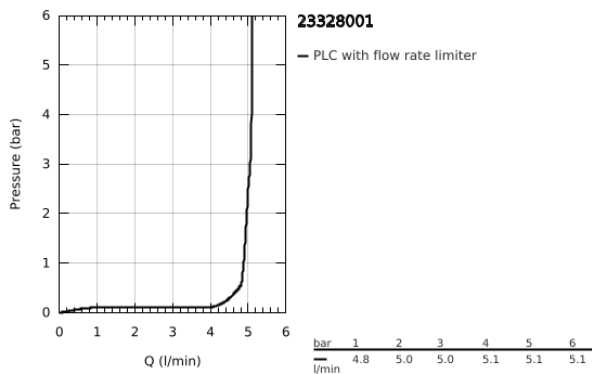

## 23 328 001 BAUEDGE EGYKAROS MOSDÓCSAPTELEP 1/2" S-ES MÉRET

### TERMÉKLEÍRÁS

- Szín: króm
- Egylyukas kivitel
- Fém fogantyú
- GROHE SmoothControl 28 mm kerámia kartus
- beépített hőmérséklet-korlátozó
- GROHE LongLife felületkezelés
- elkülönített belső vízáramoltatás, ólom- és nikkelfmentes belső vízvezetékek
- GROHE EcoJoy technológia a kisebb vízfogyasztás érdekében
- maximális átfolyási sebesség (3 bar nyomáson): 5 l/perc
- gyorszerelő rendszer
- műanyag leeresztőgarmitúra 1 1/4"
- flexibilis csatlakozótömlők
- professional verzió