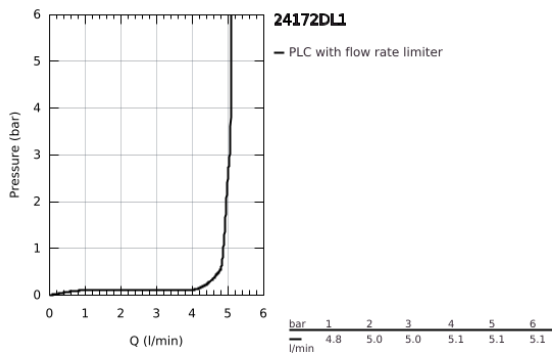

### TERMÉKLEÍRÁS

- Szín: Brushed Warm Sunset
- Egylyukas kivitel
- Fém fogantyú
- GROHE SilkMove 28 mm-es kerámiabetét
- beépített hőmérséklet-korlátozó
- GROHE LongLife felületkezelés
- GROHE EcoJoy technológia a kisebb vízfogyasztás érdekében
- maximális átfolyási sebesség (3 bar nyomáson): 5 l/perc
- GROHE AquaGuide állítható gyöngyöztető
- GROHE FastFixation Plus gyorsrögzítő rendszer
- sima testű kivitel
- flexibilis csatlakozótömlők