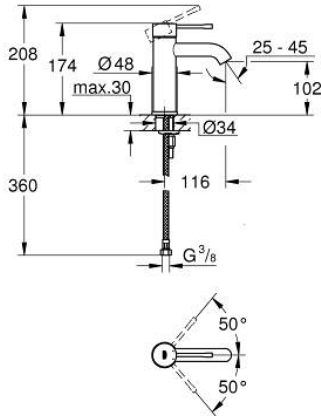

## 24 172 DL1 ESSENCE EGYKAROS MOSDÓCSAPTELEP 1/2" S-ES MÉRET

### TERMÉKLEÍRÁS

- Szín: Brushed Warm Sunset
- Egylyukas kivitel
- Fém fogantyú
- GROHE SilkMove 28 mm-es kerámiabetét
- beépített hőmérséklet-korlátozó
- GROHE LongLife felületkezelés
- GROHE EcoJoy technológia a kisebb vízfogyasztás érdekében
- maximális átfolyási sebesség (3 bar nyomáson): 5 l/perc
- GROHE AquaGuide állítható gyöngyöztető
- GROHE FastFixation Plus gyorsrögzítő rendszer
- sima testű kivitel
- flexibilis csatlakozótömlők

### ALKATRÉSZEK , február 2022 – now

- 1: Fogantyú (Cikkszám 46917DL0)
  - 2: rögzítőgyűrű (Cikkszám 46715000)
  - 3: Kartus (keverő) (Cikkszám 46580000)
  - 4: Gyöngyöztető (Cikkszám 48270000)
  - 5: Rozetta (Cikkszám 48603DL0)
  - 6: Szár rögzítő készlet (Cikkszám 46645000)
  - 7: Szerelőkulcs (Cikkszám 19017000)\*
  - 8: Leeresztő szett nyomódugóval (push-open) (Cikkszám 65807DL0)\*
- \* Opcionális kiegészítők