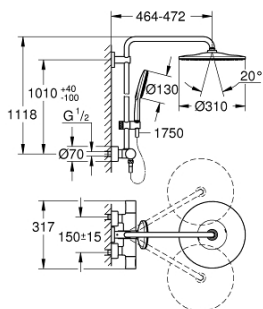

### TERMÉKLEÍRÁS

- Szín: króm
- az alábbiakból áll:
  - vízszintesen 45°-ban elfordítható, 450 mm-es zuhanykar
  - falon kívüli termosztát Aquadimmerrel
  - lehetővé teszi a vízkimenetek közti váltást
- Rainshower Mono 310 fejuhany
- maximális átfolyási sebesség (3 bar-nál): 13,5 l/perc
- gömbcsuklóval
- elfordítható könyök ±15°
- Rainshower SmartActive 130 3 funkció kézizuhany
- átfolyási sebesség Jet (3 bar-nál): 12 l/perc
- magasságában állítható kézizuhany tartó
- tartalmazza a fejlesztett csúszóelemet
- Silverflex zuhanycső 1750 mm
- GROHE TurboStat táglótestes termoelem
- GROHE SafeStop fogantyú 38°C-nál biztonsági retesszel
- GROHE SafeStop Plus opcionális hőmérséklet maximalizáló 43°C-nál (csomagolásban)
- GROHE CoolTouch - nincs forrázásveszély
- GROHE DreamSpray tökéletes zuhanyugár
- GROHE SmartTip zuhanyfunkció kiválasztása vezérlőgyűrű megnyomásával
- GROHE LongLife felületkezelés
- GROHE FastFixation állítható felső rögzítő
- GROHE SpeedClean vízkőmentesítő fúvókákkal
- átfolyó rendszerű vízmelegítővel is használható (min. 18 kW/h)
- minimális átfolyás 5 liter/perc