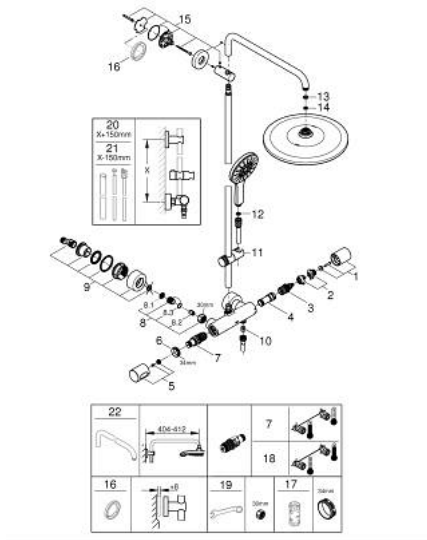

26 647 000 RAINSHOWER SMARTACTIVE 310 TERMOSZTÁTOS ZUHANYRENDSZER FALRA SZERELÉSRE

ALKATRÉSZEK , augusztus 2018 – március 2021

- 1: Aquadimmer handle (Cikkszám 47804000)
- 2: ütköző (Cikkszám 47723000)
- 3: Aquadimmer (Cikkszám 47364000)
- 4: víz-vezetés (Cikkszám 47887000)
- 5: hőfok-beállító fogantyú (Cikkszám 47811000)
- 6: rögzítőgyűrű (Cikkszám 47743000)
- 7: Termosztát kompakt-belső rész 1/2" (Cikkszám 47439000)
- 8: Visszafolyásgátló (Cikkszám 47189000)
- 8.1: Szennyfogó szűrő (Cikkszám 0726400M)
- 8.2: Visszafolyásgátló (Cikkszám 08565000)
- 8.3: O-gyűrű Ø17 x Ø2 (Cikkszám 0305500M)
- 9: S-csatlakozó (Cikkszám 12693000)
- 10: Visszafolyásgátló (Cikkszám 08565000)
- 11: Csúszóelem (Cikkszám 48424000)
- 12: Szűrő (Cikkszám 0700200M)
- 13: tömítés Ø18,5 x Ø12 x 2 (Cikkszám 0138900M)
- 14: Szűrő (Cikkszám 48007000)
- 15: Zuhanyrúd-tartó (Cikkszám 48279000)
- 16: Kiegyenlítő lemez (Cikkszám 27180000)*
- 17: Dugókulcs (Cikkszám 19332000)*
- 18: GROHE TurboStat termoelem 1/2" (Cikkszám 47175000)*
- 19: Speciális kulcs (Cikkszám 19377000)*
- 20: Cső zuhanyrendszerhez, utólagos szereléshez (Cikkszám 48053000)*
- 21: Cső zuhanyrendszerhez, utólagos szereléshez (Cikkszám 48054000)*
- 22: Zuhanykar, zuhanyrendszerekhez (Cikkszám 14047000)*

* Opcionális kiegészítők