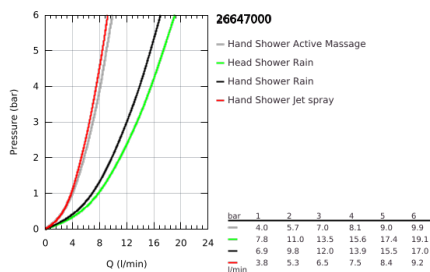

### TERMÉKLEÍRÁS

- Szín: króm
- az alábbiakból áll:
  - vízszintesen 45°-ban elfordítható, 450 mm-es zuhanykar
  - falon kívüli termosztát Aquadimmerrel
  - lehetővé teszi a vízkimenetek közti váltást
- Rainshower Mono 310 fejuhany
- maximális átfolyási sebesség (3 bar-nál): 13,5 l/perc
- gömbcsuklóval
- elfordítható könyök ±15°
- Rainshower SmartActive 130 3 funkció kézizuhany
- átfolyási sebesség Jet (3 bar-nál): 12 l/perc
- magasságában állítható kézizuhany tartó
- tartalmazza a fejlesztett csúszóelemet
- Silverflex zuhanycső 1750 mm
- GROHE TurboStat táglótestes termoelem
- GROHE SafeStop fogantyú 38°C-nál biztonsági retesszel
- GROHE SafeStop Plus opcionális hőmérséklet maximalizáló 43°C-nál (csomagolásban)
- GROHE CoolTouch - nincs forrázásveszély
- GROHE DreamSpray tökéletes zuhanyugár
- GROHE SmartTip zuhanyfunkció kiválasztása vezérlőgyűrű megnyomásával
- GROHE LongLife felületkezelés
- GROHE FastFixation állítható felső rögzítő
- GROHE SpeedClean vízkőmentesítő fúvókákkal
- átfolyó rendszerű vízmelegítővel is használható (min. 18 kW/h)
- minimális átfolyás 5 liter/perc