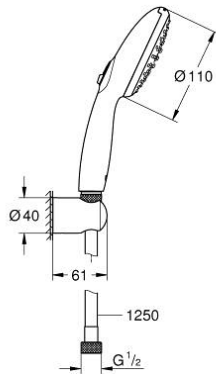

27 799 003 TEMPESTA 110 FALI TARTÓS SZETT 2 SPRAY (RAIN, JET)

TERMÉKLEÍRÁS

- Szín: króm
- az alábbiakból áll:
- Tempesta 110 kézizuhany (27 597)
- maximális átfolyási sebesség (3 bar-nál): 13,5 l/perc
- Tempesta fali zuhanytartó, nem állítható (28 605)
- Relaxaflex gégecső 1.250 mm, 1/2" x 1/2" (28 150)
- GROHE SmartSwitch – egyszerűen forgassa el a tárcsát, hogy élvezhesse a kívánt vízsórási lehetőséget
- GROHE DreamSpray tökéletes zuhany sugár
- GROHE LongLife felületkezelés
- GROHE SpeedClean vízkőmentesítő fúvókákkal
- Inner WaterGuide - belső szigetelés a felület
- Űtésálló szilikongyűrű megakadályozza a károsodást a zuhany leejtésekor
- minimális kifolyási nyomás 1,0 bar
- átfolyós vízmelegítővel is alkalmazható
- professional verzió

27 799 003 **TEMPESTA 110 FALI TARTÓS SZETT 2 SPRAY (RAIN, JET)**

ALKATRÉSZEK, április 2020 – now

1: Szűrő (Cikkszám 0700200M)