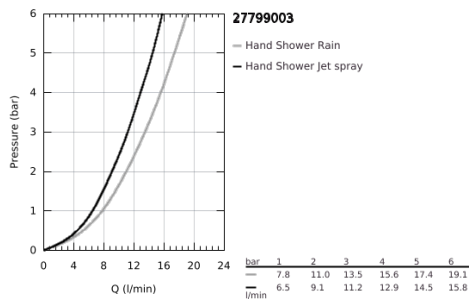

27 799 003 TEMPESTA 110 FALI TARTÓS SZETT 2 SPRAY (RAIN, JET)

TERMÉKLEÍRÁS

- Szín: króm
- az alábbiakból áll:
- Tempesta 110 kézizuhany (27 597)
- maximális átfolyási sebesség (3 bar-nál): 13,5 l/perc
- Tempesta fali zuhanytartó, nem állítható (28 605)
- Relaxaflex gégecső 1.250 mm, 1/2" x 1/2" (28 150)
- GROHE SmartSwitch – egyszerűen forgassa el a tárcsát, hogy élvezhesse a kívánt vízsórási lehetőséget
- GROHE DreamSpray tökéletes zuhany sugár
- GROHE LongLife felületkezelés
- GROHE SpeedClean vízkőmentesítő fúvókákkal
- Inner WaterGuide - belső szigetelés a felület
- Űtésálló szilikongyűrű megakadályozza a károsodást a zuhany leejtésekor
- minimális kifolyási nyomás 1,0 bar
- átfolyós vízmelegítővel is alkalmazható
- professional verzió

27 799 003 **TEMPESTA 110 FALI TARTÓS SZETT 2 SPRAY (RAIN, JET)**

ALKATRÉSZEK, április 2020 – now

1: Szűrő (Cikkszám 0700200M)