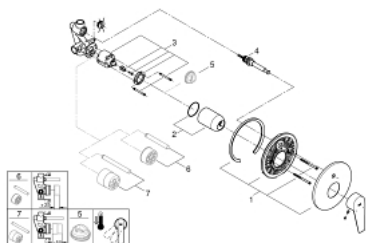

29 079 001 BAUEDGE EGYKAROS KÁDCSAPTELEP 1/2"

TERMÉKLEÍRÁS

- Szín: króm
- Fém fogantyú
- falba építhető kivitel
- az alábbiakból áll:
- készreszerelő készlet
- falra szerelhető kádcsaptelep szerelvénykészlet
- GROHE SmoothControl 46 mm kerámia kartus
- GROHE LongLife felületkezelés
- állítható mennyiségkorlátozó
- automatikus váltó szelep: kád/zuhany
- rozetta- és szeleptömítés
- opcionálisan beépíthető hőfokhatároló 46 375
- professional verzió

29 079 001 BAUEDGE EGYKAROS KÁDCSAPTELEP 1/2"

ALKATRÉSZEK , szeptember 2018 – now

- 1: Rozetta (Cikkszám 46905000)
- 2: Kupak (Cikkszám 09038000)
- 3: Kartus (keverő) (Cikkszám 46048000)
- 4: Átváltó (Cikkszám 46737000)
- 5: Hőmérséklet-határoló (Cikkszám 46308000)*
- 6: Hosszabbító készlet (Cikkszám 46191000)*
- 7: Hosszabbító készlet (Cikkszám 46343000)*