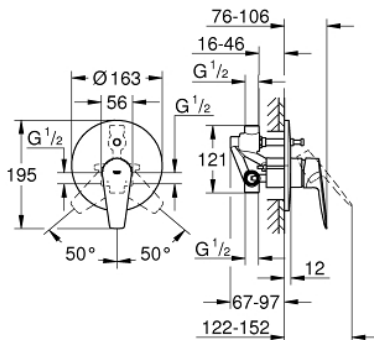

29 079 001 BAUEDGE EGYKAROS KÁDCSAPTELEP 1/2"

TERMÉKLEÍRÁS

- Szín: króm
- Fém fogantyú
- falba építhető kivitel
- az alábbiakból áll:
- készreszerelő készlet
- falra szerelhető kádcsaptelep szerelvénykészlet
- GROHE SmoothControl 46 mm kerámia kartus
- GROHE LongLife felületkezelés
- állítható mennyiségkorlátozó
- automatikus váltó szelep: kád/zuhany
- rozetta- és szeleptömítés
- opcionálisan beépíthető hőfokhatároló 46 375
- professional verzió

29 079 001 BAUEDGE EGYKAROS KÁDCSAPTELEP 1/2"

ALKATRÉSZEK , szeptember 2018 – now

- 1: Rozetta (Cikkszám 46905000)
- 2: Kupak (Cikkszám 09038000)
- 3: Kartus (keverő) (Cikkszám 46048000)
- 4: Átváltó (Cikkszám 46737000)
- 5: Hőmérséklet-határoló (Cikkszám 46308000)*
- 6: Hosszabbító készlet (Cikkszám 46191000)*
- 7: Hosszabbító készlet (Cikkszám 46343000)*