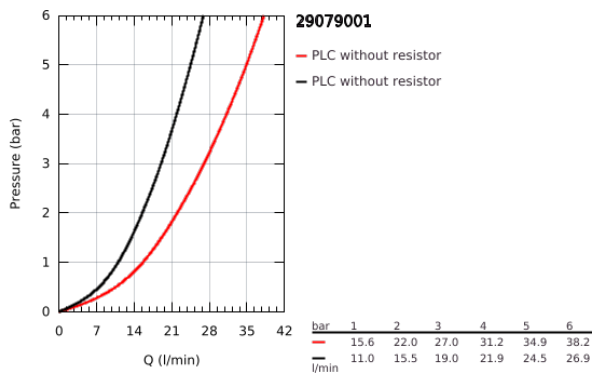

29 079 001 BAUEDGE EGYKAROS KÁDCSAPTELEP 1/2"

TERMÉKLEÍRÁS

- Szín: króm
- Fém fogantyú
- falba építhető kivitel
- az alábbiakból áll:
- készreszerelő készlet
- falra szerelhető kádcsaptelep szerelvénykészlet
- GROHE SmoothControl 46 mm kerámia kartus
- GROHE LongLife felületkezelés
- állítható mennyiségkorlátozó
- automatikus váltó szelep: kád/zuhany
- rozetta- és szeleptömítés
- opcionálisan beépíthető hőfokhatároló 46 375
- professional verzió