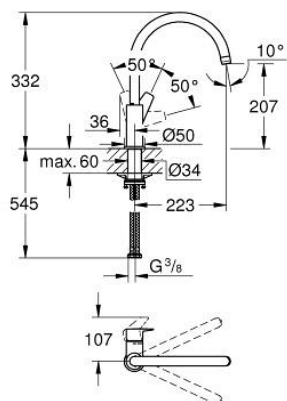

31 367 001 BAUEDGE EGYKAROS MOSOGATÓCSAP 1/2"

TERMÉKLEÍRÁS

- Szín: króm
- magas kifolyó
- Egylyukas kivitel
- GROHE LongLife felületkezelés
- GROHE SmoothControl 28 mm kerámia kartus
- elkülönített belső vízaramoltatás, ólom- és nikkelfmentes belső vízvezetékek
- öntött kifolyó gyöngyöztetővel
- elfordítható kifolyócső
- 360°-ban körbe fordítható
- flexibilis csatlakozótömlők
- fém rögzítő készlet
- maximális átfolyási sebesség (3-on): 11.5 l/perc

31 367 001 BAUEDGE EGYKAROS MOSOGATÓCSAP 1/2"

ALKATRÉSZEK, április 2020 – now

1: Kartus (keverő) (Cikkszám 46963000)

2: Gyöngyöztető (Cikkszám 13967000)

3: Felszerelő készlet (Cikkszám 48477000)

4: Szár rögzítőegység (Cikkszám 48384000)*