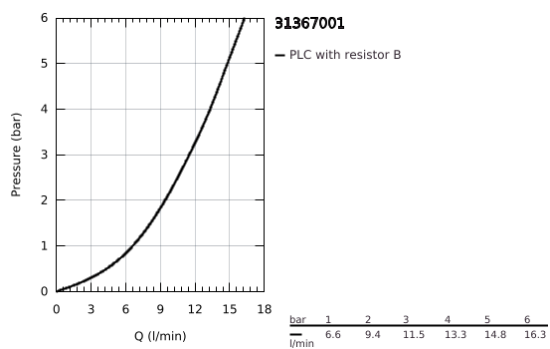

31 367 001 BAUEDGE EGYKAROS MOSOGATÓCSAP 1/2"

TERMÉKLEÍRÁS

- Szín: króm
- magas kifolyó
- Egylyukas kivitel
- GROHE LongLife felületkezelés
- GROHE SmoothControl 28 mm kerámia kartus
- elkülönített belső vízaramoltatás, ólom- és nikkelfmentes belső vízvezetékek
- öntött kifolyó gyöngyöztetővel
- elfordítható kifolyócső
- 360°-ban körbe fordítható
- flexibilis csatlakozótömlők
- fém rögzítő készlet
- maximális átfolyási sebesség (3-on): 11.5 l/perc

31 367 001 BAUEDGE EGYKAROS MOSOGATÓCSAP 1/2"

ALKATRÉSZEK, április 2020 – now

1: Kartus (keverő) (Cikkszám 46963000)

2: Gyöngyöztető (Cikkszám 13967000)

3: Felszerelő készlet (Cikkszám 48477000)

4: Szár rögzítőegység (Cikkszám 48384000)*