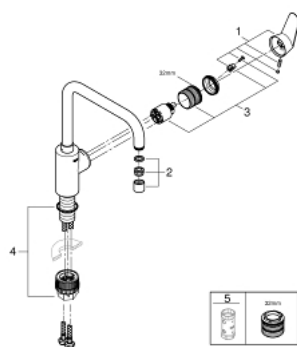

32 259 003 EURODISC COSMOPOLITAN EGYKAROS MOSOGATÓCSAP 1/2"

TERMÉKLEÍRÁS

- Szín: króm
- magas kifolyó
- Egylyukas kivitel
- GROHE LongLife felületkezelés
- GROHE SilkMove 35 mm-es kerámiabetét
- elkülönített belső vízaramoltatás, ólom- és nikkelmentes belső vízvezetékek
- állítható mennyiségkorlátozó
- elfordítható kifolyócső, elfordítási szög 150°
- gyöngyöztető
- flexibilis csatlakozótömlők
- fém rögzítő készlet
- maximális átfolyási sebesség (3 bar-on): 10 l/perc

32 259 003 EURODISC COSMOPOLITAN EGYKAROS MOSOGATÓCSAP 1/2"

ALKATRÉSZEK , április 2020 – now

- 1: Fogantyú (Cikkszám 46741000)
 - 2: Gyöngyöztető (Cikkszám 48418000)
 - 3: Kartus (keverő) (Cikkszám 46374000)
 - 4: Felszerelő készlet (Cikkszám 48477000)
 - 5: Dugókulcs (Cikkszám 19332000)*
- * Opcionális kiegészítők