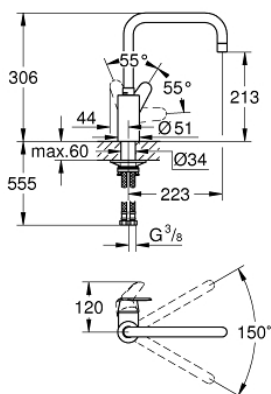

32 259 003 EURODISC COSMOPOLITAN EGYKAROS MOSOGATÓCSAP 1/2"

TERMÉKLEÍRÁS

- Szín: króm
- magas kifolyó
- Egylyukas kivitel
- GROHE LongLife felületkezelés
- GROHE SilkMove 35 mm-es kerámiabetét
- elkülönített belső vízaramoltatás, ólom- és nikkelmentes belső vízvezetékek
- állítható mennyiségkorlátozó
- elfordítható kifolyócső, elfordítási szög 150°
- gyöngyöztető
- flexibilis csatlakozótömlők
- fém rögzítő készlet
- maximális átfolyási sebesség (3 bar-on): 10 l/perc

32 259 003 EURODISC COSMOPOLITAN EGYKAROS MOSOGATÓCSAP 1/2"

ALKATRÉSZEK , április 2020 – now

- 1: Fogantyú (Cikkszám 46741000)
 - 2: Gyöngyöztető (Cikkszám 48418000)
 - 3: Kartus (keverő) (Cikkszám 46374000)
 - 4: Felszerelő készlet (Cikkszám 48477000)
 - 5: Dugókulcs (Cikkszám 19332000)*
- * Opcionális kiegészítők