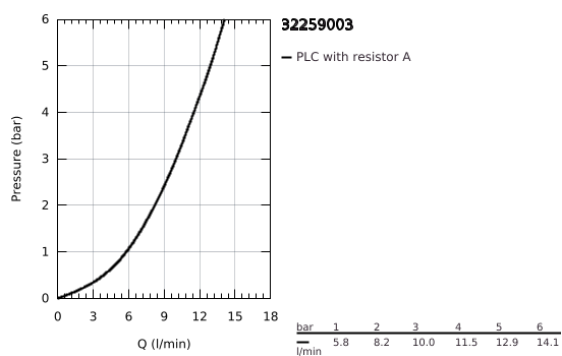

32 259 003 EURODISC COSMOPOLITAN EGYKAROS MOSOGATÓCSAP 1/2"

TERMÉKLEÍRÁS

- Szín: króm
- magas kifolyó
- Egylyukas kivitel
- GROHE LongLife felületkezelés
- GROHE SilkMove 35 mm-es kerámiabetét
- elkülönített belső vízaramoltatás, ólom- és nikkelmentes belső vízvezetékek
- állítható mennyiségkorlátozó
- elfordítható kifolyócső, elfordítási szög 150°
- gyöngyöztető
- flexibilis csatlakozótömlők
- fém rögzítő készlet
- maximális átfolyási sebesség (3 bar-on): 10 l/perc

32 259 003 EURODISC COSMOPOLITAN EGYKAROS MOSOGATÓCSAP 1/2"

ALKATRÉSZEK , április 2020 – now

- 1: Fogantyú (Cikkszám 46741000)
 - 2: Gyöngyöztető (Cikkszám 48418000)
 - 3: Kartus (keverő) (Cikkszám 46374000)
 - 4: Felszerelő készlet (Cikkszám 48477000)
 - 5: Dugókulcs (Cikkszám 19332000)*
- * Opcionális kiegészítők