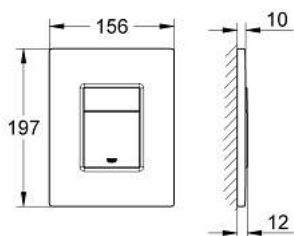

38 732 P00 SKATE COSMOPOLITAN NYOMÓLAP

TERMÉKLEÍRÁS

- Szín: matt króm
- 2-mennyiségű vagy Start/Stop működtetés
- AV1 pneumatikus öblítőszelephez
- álló vagy fekvő kivitel
- 156 x 197 mm
- ABS műanyagból
- GROHE LongLife felületkezelés
- GROHE EcoJoy technológia a kisebb vízfogyasztás érdekében
- Rapid SL és Uniset GD 2-es öblítőtartályokhoz
- Rapid SLX használatához kérjük, rendeljen 66 791 000 revíziós nyílást / harmónikát (külön kapható)

38 732 P00 SKATE COSMOPOLITAN NYOMÓLAP

ALKATRÉSZEK , február 2010 – now

1: Felső lemez nyomógommbal (Cikkszám 42371P00)

2: Csavar (Cikkszám 6636200M)

3: tartókeret (Cikkszám 43207000)

4: Rögzítőkészlet (Cikkszám 4308500M)*