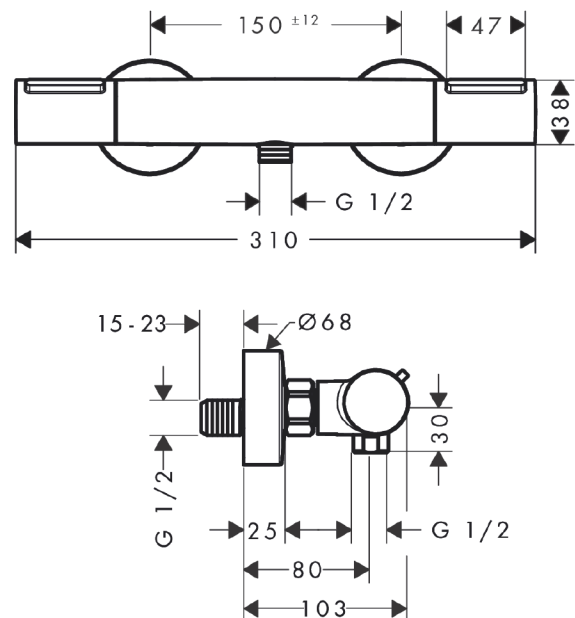

**Ecostat Element****Zuhanytermostát, falsíkon kívüli**Színfelület: **Króm** Cikkszám: **13346000****Leírás****Jellemzők**

- 1 funkció
- hőmérséklet és átfolyás szabályozása
- Az EcoStop+ gomb 6 l/percre korlátozza a vízfogyasztást
- termostát kerámiabetét
- maximális átfolyási mennyiség 3 bar mellett: 17 l/perc
- biztonsági korlátozás 40 °C-on
- beállítható hőfokkorlátozó
- visszafolyásgátló
- zajcsillapítóval
- fogantyúk anyaga: fém
- kiállások közti távolság: 150 mm ± 12 mm
- beépített szűrő

**Technológia****Dizájn díjak****Termék kép****Méretrajz**

**Ecostat Element**  
**Zuhanytermosztát, falsíkon kívüli**  
 Színfelület: **Króm**    Cikkszám: **13346000**

**Átfolyási diagram**