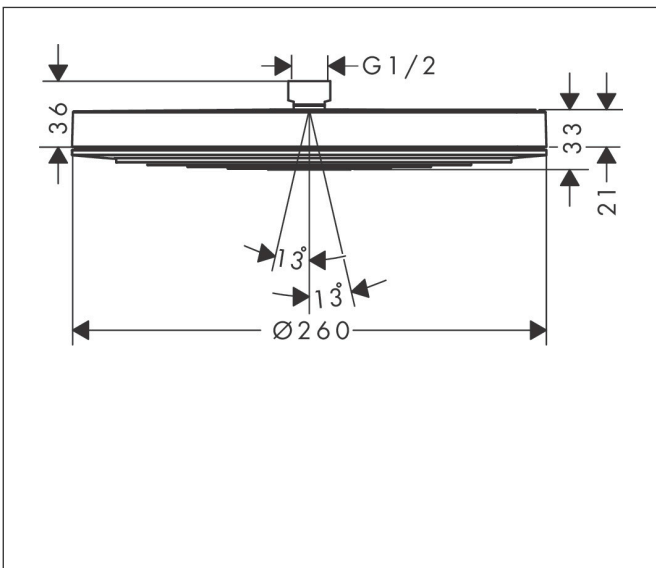

Rajz

Technológia

Vízsugár fajták

Tanusítványok