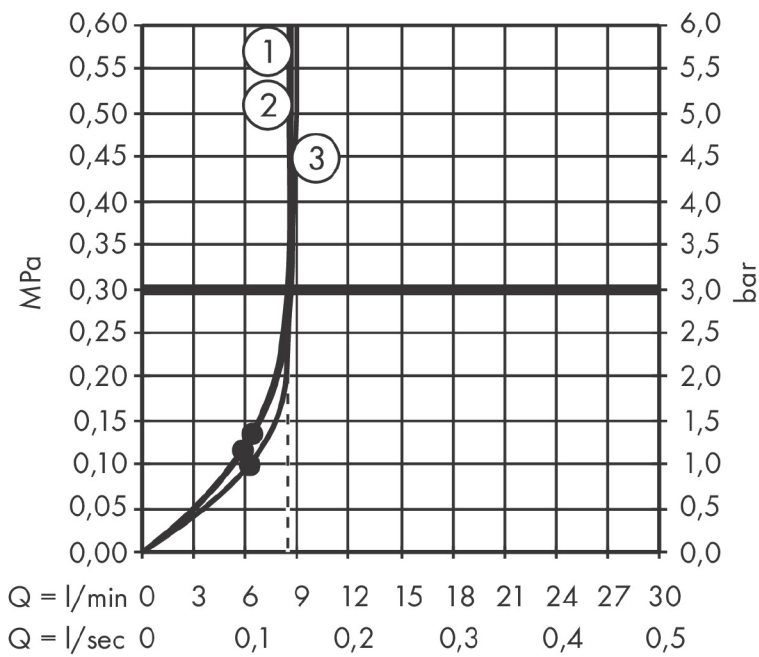

Márka hansgrohe
 Cikk neve **Croma Select E** Zuhanyzett Vario 65 cm-es zuhanyrúddal, EcoSmart
 Cikkszám 26583400
 felület Fehér/Króm

Termék kép

Rajz

Sajátosságok

- tartalmazza a következőket: kézzuhany, zuhanycső, zuhanytömlő, csúszka
- fejjuhany mérete: 110 mm
- vízsugár fajta: Rain, TurboRain, IntenseRain
- praktikus vízsugárválasztás a Select gombbal
- QuickClean: A vízkőlerakódásokat egyszerűen ledörzsölheti az ujjával
- a csúszka dőlésszöge 45°-kal állítható
- maximális átfolyási mennyiség 3 bar mellett: 9 l/perc
- funkció: 6 l/perc
- műanyag fali tartó
- zuhanytartó rúd: kerek
- csőhossz: 669 mm
- zuhanycső átmérője: 22 mm
- fúrási távolság
- zuhanyoldali gömbcsukló a zuhanytömlő kellemetlen elfordulása ellen

Technológia

Vízsugár fajták

Márka hansgrohe
 Cikk neve **Croma Select E** Zuhanyzett Vario 65 cm-es zuhanyrúddal, EcoSmart
 Cikkszám 26583400
 felület Fehér/Króm

Folyamatábra

A fogyasztási értékeket, a gyakorlathoz közel álló módon, a hozzátartozó csaptelepekkel (termosztát/keverő csaptelep/vakolat alatti szelep) mértük.

Márka	hansgrohe
Cikk neve	Croma Select E Zuhanyzett Vario 65 cm-es zuhanyrúddal, EcoSmart
Cikkszám	26583400
felület	Fehér/Króm

Beépítési példák

i A méretek a gyártási folyamattal kapcsolatos kerámia tűrések miatt változhatnak.