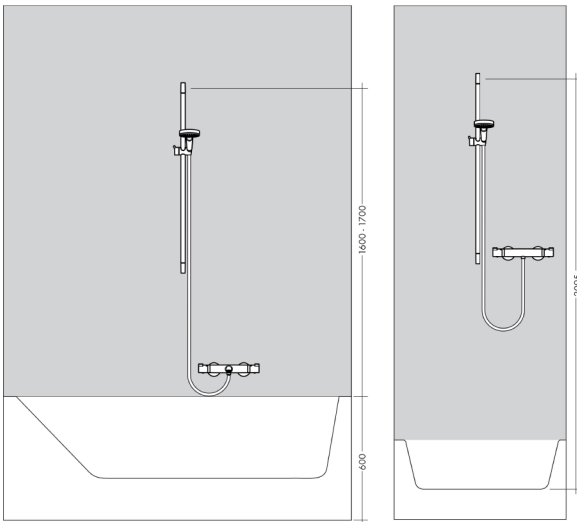

Márka hansgrohe
 Cikk neve **Croma Select E** Zuhanyzett Vario 65 cm-es zuhanyrúddal, EcoSmart
 Cikkszám 26583400
 felület Fehér/Króm

Termék kép

Rajz

Sajátosságok

- tartalmazza a következőket: kézzuhany, zuhanycső, zuhanytömlő, csúszka
- fejjuhany mérete: 110 mm
- vízsugár fajta: Rain, TurboRain, IntenseRain
- praktikus vízsugárválasztás a Select gombbal
- QuickClean: A vízkőlerakódásokat egyszerűen ledörzsölheti az ujjával
- a csúszka dőlésszöge 45°-kal állítható
- maximális átfolyási mennyiség 3 bar mellett: 9 l/perc
- funkció: 6 l/perc
- műanyag fali tartó
- zuhanytartó rúd: kerek
- csőhossz: 669 mm
- zuhanycső átmérője: 22 mm
- fúrási távolság
- zuhanyoldali gömbcsukló a zuhanytömlő kellemetlen elfordulása ellen

Technológia

Vízsugár fajták

Márka hansgrohe
 Cikk neve **Croma Select E** Zuhanyzett Vario 65 cm-es zuhanyrúddal, EcoSmart
 Cikkszám 26583400
 felület Fehér/Króm

Folyamatábra

A fogyasztási értékeket, a gyakorlathoz közel álló módon, a hozzátartozó csaptelepekkel (termosztát/keverő csaptelep/vakolat alatti szelep) mértük.

Márka	hansgrohe
Cikk neve	Croma Select E Zuhanyzett Vario 65 cm-es zuhanyrúddal, EcoSmart
Cikkszám	26583400
felület	Fehér/Króm

Beépítési példák

i A méretek a gyártási folyamattal kapcsolatos kerámia tűrések miatt változhatnak.