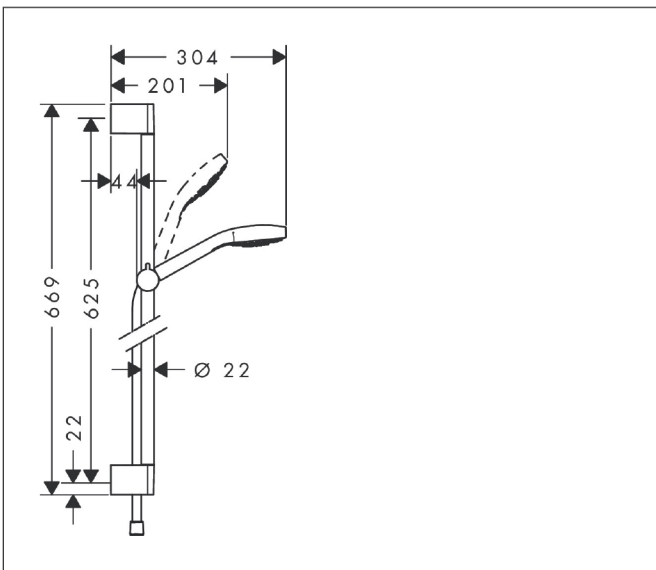

Márka hansgrohe
 Cikk neve **Croma Select E** Zuhanyzett Vario 65 cm-es zuhanyrúddal, EcoSmart
 Cikkszám 26583400
 felület Fehér/Króm

Termék kép

Rajz

Sajátosságok

- tartalmazza a következőket: kézzuhany, zuhanycső, zuhanytömlő, csúszka
- fejjuhany mérete: 110 mm
- vízsugár fajta: Rain, TurboRain, IntenseRain
- praktikus vízsugárválasztás a Select gombbal
- QuickClean: A vízkőlerakódásokat egyszerűen ledörzsölheti az ujjával
- a csúszka dőlésszöge 45°-kal állítható
- maximális átfolyási mennyiség 3 bar mellett: 9 l/perc
- funkció: 6 l/perc
- műanyag fali tartó
- zuhanytartó rúd: kerek
- csőhossz: 669 mm
- zuhanycső átmérője: 22 mm
- fúrási távolság
- zuhanyoldali gömbcsukló a zuhanytömlő kellemetlen elfordulása ellen

Technológia

Vízsugár fajták

Márka hansgrohe
 Cikk neve **Croma Select E** Zuhanyzett Vario 65 cm-es zuhanyrúddal, EcoSmart
 Cikkszám 26583400
 felület Fehér/Króm

Folyamatábra

A fogyasztási értékeket, a gyakorlathoz közel álló módon, a hozzátartozó csaptelepekkel (termosztát/keverő csaptelep/vakolat alatti szelep) mértük.

Márka	hansgrohe
Cikk neve	Croma Select E Zuhanyzett Vario 65 cm-es zuhanyrúddal, EcoSmart
Cikkszám	26583400
felület	Fehér/Króm

Beépítési példák

i A méretek a gyártási folyamattal kapcsolatos kerámia tűrések miatt változhatnak.