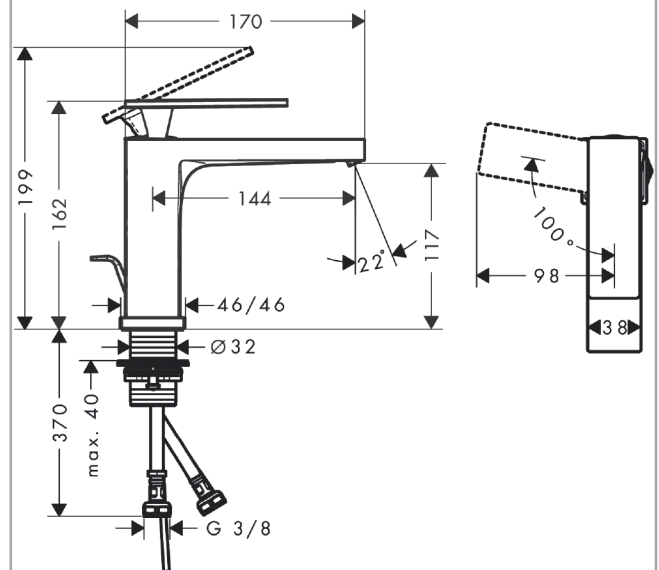

Tecturis E

Egykaros mosdócsaptelep 110, CoolStart, automata lefolyógarnitúrával

Színfelület: Króm Cikkszám: 73014000

Leírás

Jellemzők

- tartalmazza a következőket: egykaros mosdócsaptelep, lefolyógarnitúra
- ComfortZone 110
- kinyúlás: 144 mm
- kifolyó magassága: 117 mm
- fogantyúváltozat: kezelőkar
- vízszög fajta: WaterfallStream
- maximális átfolyási mennyiség 3 bar mellett: 4 l/perc
- joystick kerámiabetét
- beállítható hőfokkorlátozó
- átfolyós vízmelegítőkhöz alkalmas
- automata lefolyógarnitúra G 1¼
- lefolyógarnitúra anyaga: fém

Technológia

Dizájn díjak

Tanúsítványok / Fenntarthatóság

Termék kép

Méretrajz

Átfolyási diagram