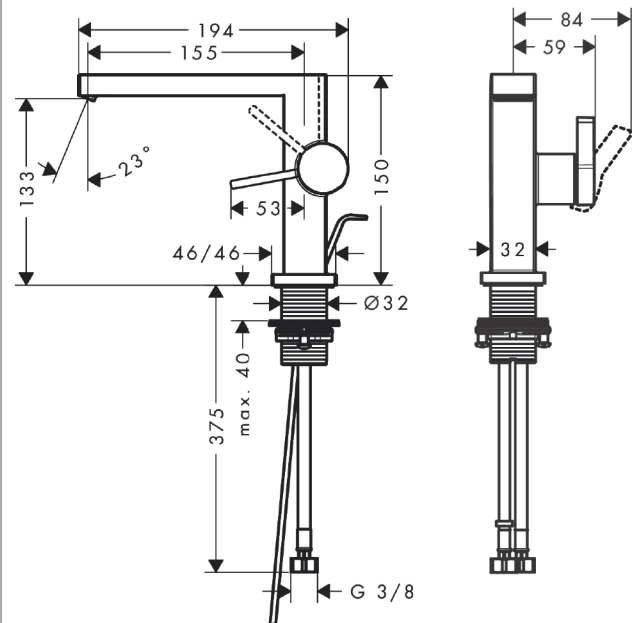

Tecturis E

Egykaros mosdócsaptelep Fine 110, CoolStart, automata lefolyógarnitúrával

Színfelület: **Matt Fehér** Cikkszám: **73023700**

Leírás

Jellemzők

- tartalmazza a következőket: egykaros mosdócsaptelep, lefolyógarnitúra
- ComfortZone 110
- kinyúlás: 155 mm
- kifolyó magassága: 133 mm
- fogantyúváltozat: tűfogantyú
- vízszög fajta: WaterfallStream
- maximális átfolyási mennyiség 3 bar mellett: 4 l/perc
- joystick kerámiabetét
- átfolyós vízmelegítőkhöz alkalmas
- automata lefolyógarnitúra G 1¼
- lefolyógarnitúra anyaga: fém

Technológia

Dizájn díjak

Termék kép

Méretrajz

Átfolyási diagram