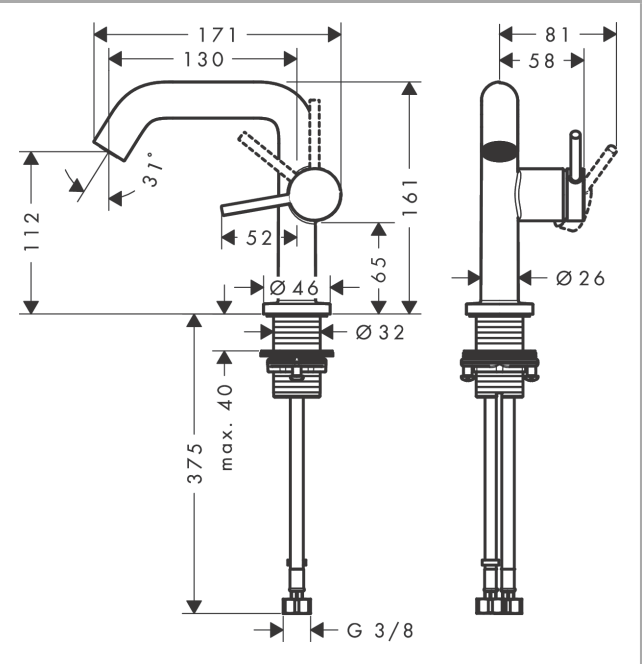

Tecturis S

Egykaros mosdócsaptelep Fine 110, CoolStart, lefolyógarnitúra nélkül

Színfelület: **Króm** Cikkszám: **73321000**

Leírás

Jellemzők

- ComfortZone 110
- kinyúlás: 130 mm
- kifolyó magassága: 112 mm
- fogantyúváltozat: kezelőkar
- vízszugár fajta: NormalSpray
- maximális átfolyási mennyiség 3 bar mellett: 4 l/perc
- joystick kerámiabetét
- átfolyós vízmelegítőkhöz alkalmas

Technológia

Dizájn díjak

Tanúsítványok / Fenntarthatóság

Termék kép

Méretrajz

Átfolyási diagram