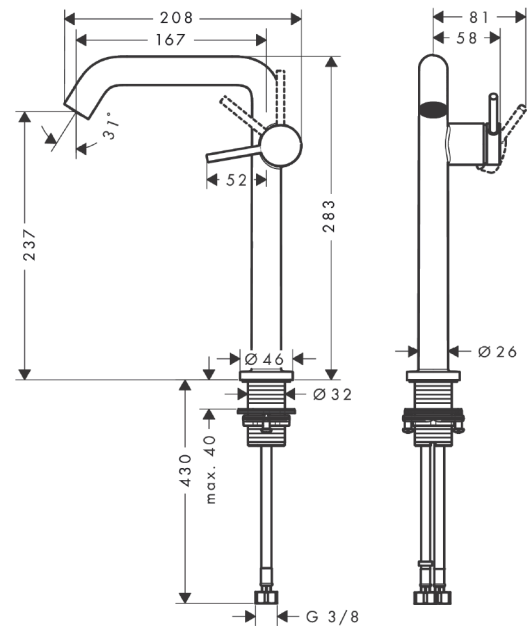

Tecturis S

Egykaros mosdócsaptelep Fine 240, CoolStart, Push-open lefolyógarnitúrával

Színfelület: Króm Cikkszám: 73370000

Leírás

Jellemzők

- tartalmazza a következőket: egykaros mosdócsaptelep, lefolyógarnitúra
- ComfortZone 240
- kinyúlás: 167 mm
- kifolyó magassága: 230 mm
- fogantyúváltozat: tűfogantyú
- vízszög fajtája: NormalSpray
- maximális átfolyási mennyiség 3 bar mellett: 4 l/perc
- joystick kerámiabetét
- átfolyós vízmelegítőkhöz alkalmas
- nyomásra nyíló G 1 1/4 lefolyókészlet
- lefolyógarnitúra anyaga: fém

Technológia

Dizájn díjak

Tanúsítványok / Fenntarthatóság

Termék kép

Méretrajz

Átfolyási diagram