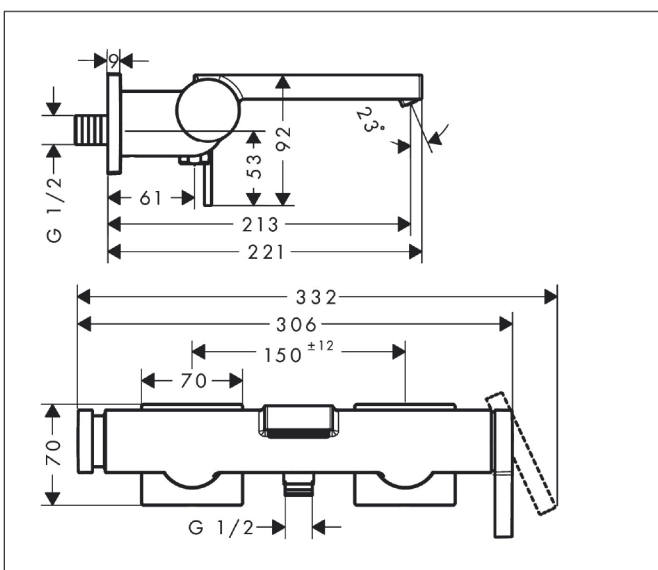

Márka hansgrohe
 Cikk neve **Tecturis E** Egykaros kádcsaptelep falsíkon kívüli szereléshez
 Cikkszám 73420000
 felület Króm

Termék kép

Sajátosságok

- kinyúlás: 213 mm
- kiállások közti távolság: 150 mm ± 12 mm
- vízsugár fajtája: WaterfallStream
- maximális átfolyási mennyiség 3 bar mellett: 22 l/perc
- kádtöltő átfolyási mennyisége 3 bar nyomás esetén: 22 l/perc
- kézizuhany maximális átfolyási mennyisége 3 bar nyomás esetén: 14,5 l/perc
- joystick kerámiabetét
- beállítható hőfokkorlátozó
- nyomásváltó Select gomb, automatikus visszaállítással
- integrált EN 1717 biztonsági kombinációval
- zajcsillapítóval
- átfolyós vízmelegítőkhöz alkalmas
- csatlakozás módja: S-csatlakozók
- fali szerelés

Rajz

Technológia

Tanusítványok

Márka hansgrohe
 Cikk neve **Tecturis E** Egykaros kádcsaptelep falsíkon kívüli szereléshez
 Cikkszám 73420000
 felület Króm

Folyamatábra