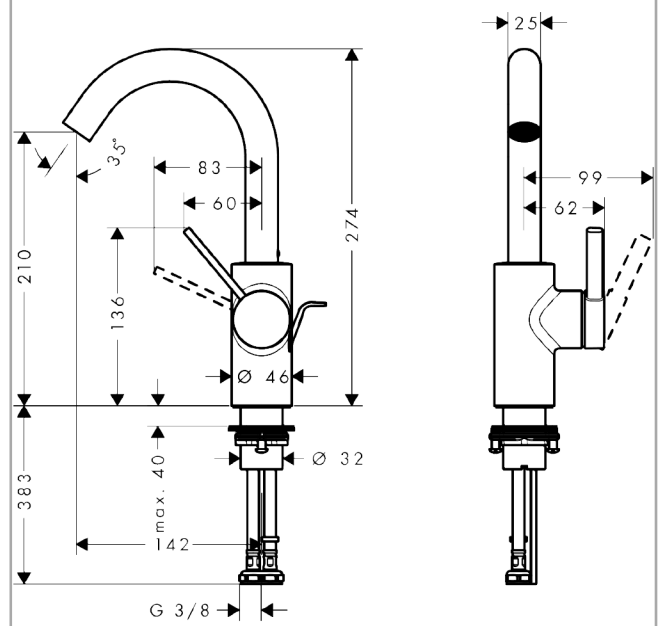

Zesis S

Egykaros mosdócsaptelep 210, CoolStart, elforgatható kifolyóval, automata lefolyógarnitúrával
 Színfelület: **Króm** Cikkszám: **74740000**

**Leírás****Jellemzők**

- tartalmazza a következőket: egykaros mosdócsaptelep, lefolyógarnitúra
- ComfortZone 210
- kinyúlás: 142 mm
- kifolyó magassága: 210 mm
- fogantyúváltozat: tűfogantyú
- elfordulási tartomány 2 fokozatban állítható: 110° / fix állás
- vízsugár fajta: NormalSpray
- maximális átfolyási mennyiség 3 bar mellett: 4 l/perc
- joystick kerámiabetét
- átfolyós vízmelegítőkhöz alkalmas
- automata lefolyógarnitúra G 1¼
- lefolyógarnitúra anyaga: szintetikus

Technológia**Termék kép****Méretrajz**

Zesis S

Egykaros mosdócsaptelep 210, CoolStart, elforgatható kifolyóval, automata lefolyógarnitúrával

Színfelület: **Króm** Cikkszám: **74740000**

Átfolyási diagram