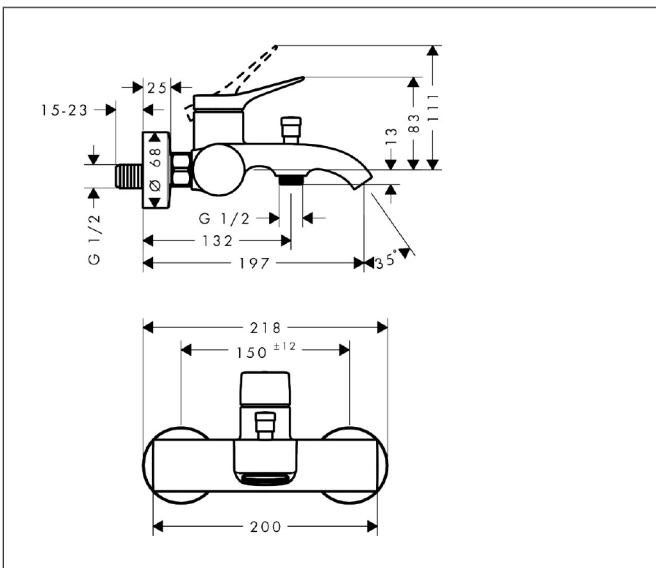

Márka	hansgrohe
Cikk neve	<b>Vivenis</b> Egykaros kádcsaptelep Original, falsíkon kívüli szereléshez
Cikkszám	75423340
felület	Szálcsiszolt Fekete Króm

## Sajátosságok

- kinyúlás: 197 mm
- kiállások közti távolság: 150 mm ± 12 mm
- vízsugár fajtája: WaterfallStream
- maximális átfolyási mennyiség 3 bar mellett: 19,9 l/perc
- kádtöltő átfolyási mennyisége 3 bar nyomás esetén: 19,9 l/perc
- kézizuhany maximális átfolyási mennyisége 3 bar nyomás esetén: 17,5 l/perc
- joystick kerámiabetét
- beállítható hőfokkorlátozó
- integrált EN 1717 biztonsági kombinációval
- zajcsillapítóval
- átfolyós vízmelegítőkhöz alkalmas
- csatlakozás módja: S-csatlakozók
- fali szerelés

## Technológia

Márka hansgrohe  
 Cikk neve **Vivenis** Egykaros kádcsaptelep Original, falsíkon kívüli szereléshez  
 Cikkszám 75423340  
 felület Szálcsiszolt Fekete Króm