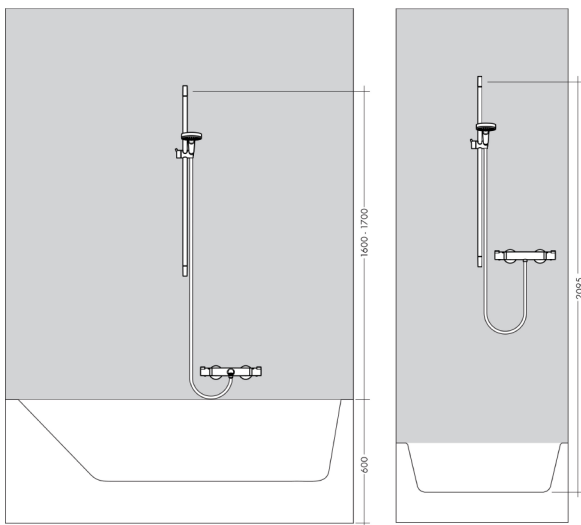

## Sajátosságok

- tartalmazza a következőket: kézi zuhany, zuhanycső, zuhanytömlő, csúszka, polc
- fejszuhany mérete: 125 mm
- vízsugár fajta: Rain, RainAir, Whirl
- praktikus vízsugárválasztás a Select gombbal
- QuickClean: A vízkőlerakódásokat egyszerűen ledörzsölheti az ujjával
- polc felülete: fehér
- polc biztonsági üvegből
- dőlésszöge 90°-kal állítható, balra és jobbra, valamint felfelé és lefelé elfordítható
- maximális átfolyási mennyiség 3 bar mellett: 15 l/perc
- funkció: 8,8 l/perc
- műanyag fali tartó
- fali tartófogantyú típusa: lapos alumínium profil, biztonsági üveg felülettel
- felület: fehér
- zuhanytartó rúd: szögletes
- csőhossz: 945 mm
- 41 mm széles rúd
- fúrési távolság
- zuhanyoldali gömbcsukló a zuhanytömlő kellemetlen elfordulása ellen

## Vízsugár fajták

Márka hansgrohe  
 Cikk neve **Raindance Select S** Zuhanyzett 120 3jet 90 cm-es zuhanyrúddal és szappantartóval  
 Cikkszám 27648400  
 felület Fehér/Króm

## Folyamatábra

A fogyasztási értékeket, a gyakorlathoz közel álló módon, a hozzátartozó csaptelepekkel (termosztát/keverő csaptelep/vakolat alatti szelep) mértük.

Márka	hansgrohe
Cikk neve	<b>Raindance Select S</b> Zuhanyzett 120 3jet 90 cm-es zuhanyrúddal és szappantartóval
Cikkszám	27648400
felület	Fehér/Króm

### Beépítési példák

**i** A méretek a gyártási folyamattal kapcsolatos kerámia tűrések miatt változhatnak.