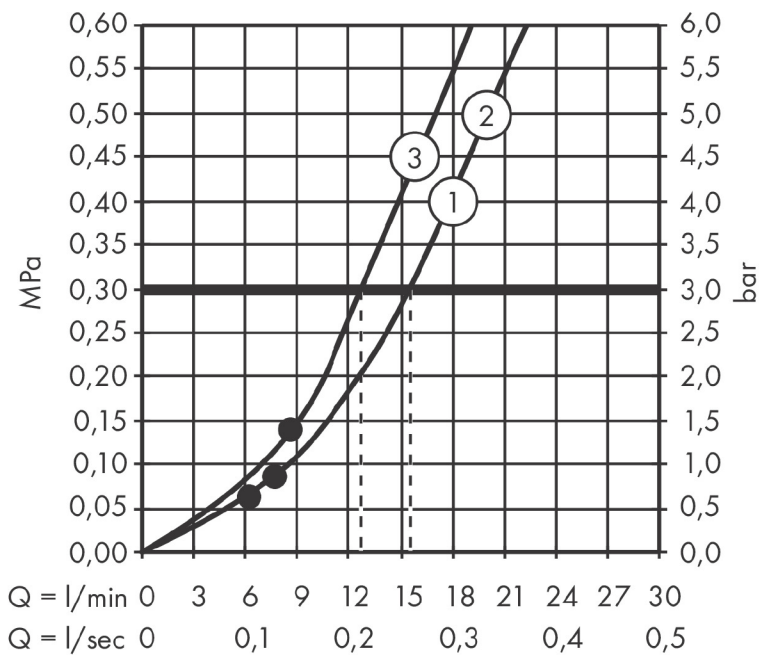

Márka hansgrohe
Cikk neve **Raindance Select S** Zuhanyzett 120 3jet 90 cm-es zuhanyrúddal és szappantartóval
Cikkszám 27648400
felület Fehér/Króm

Folyamatábra

A fogyasztási értékeket, a gyakorlathoz közel álló módon, a hozzátartozó csaptelepekkel (termosztát/keverő csaptelep/vakolat alatti szelep) mértük.