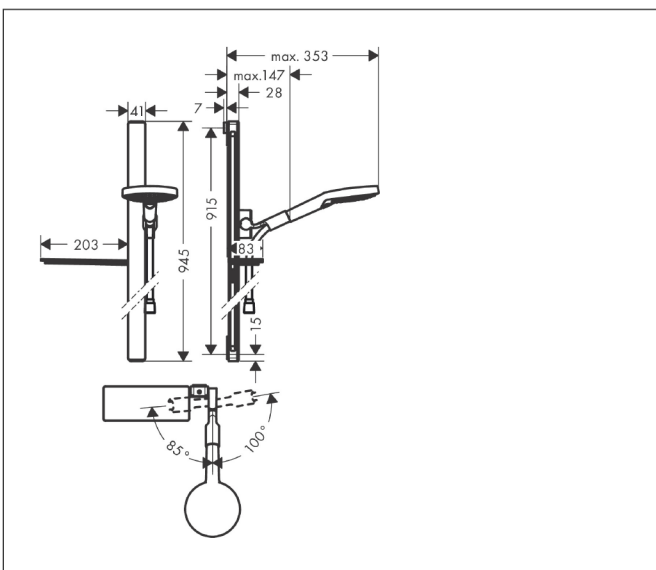

Márka	hansgrohe
Cikk neve	<b>Raindance Select S</b> Zuhanyzett 120 3jet 90 cm-es zuhanyrúddal és szappantartóval
Cikkszám	27648400
felület	Fehér/Króm

## Sajátosságok

- tartalmazza a következőket: kézi zuhany, zuhanycső, zuhanytömlő, csúszka, polc
- fejszuhany mérete: 125 mm
- vízsugár fajta: Rain, RainAir, Whirl
- praktikus vízsugárválasztás a Select gombbal
- QuickClean: A vízkőlerakódásokat egyszerűen ledörzsölheti az ujjával
- polc felülete: fehér
- polc biztonsági üvegből
- dőlésszöge 90°-kal állítható, balra és jobbra, valamint felfelé és lefelé elfordítható
- maximális átfolyási mennyiség 3 bar mellett: 15 l/perc
- funkció: 8,8 l/perc
- műanyag fali tartó
- fali tartófogantyú típusa: lapos alumínium profil, biztonsági üveg felülettel
- felület: fehér
- zuhanytartó rúd: szögletes
- csőhossz: 945 mm
- 41 mm széles rúd
- fúrési távolság
- zuhanyoldali gömbcsukló a zuhanytömlő kellemetlen elfordulása ellen

### Beépítési példák

**i** A méretek a gyártási folyamattal kapcsolatos kerámia tűrések miatt változhatnak.