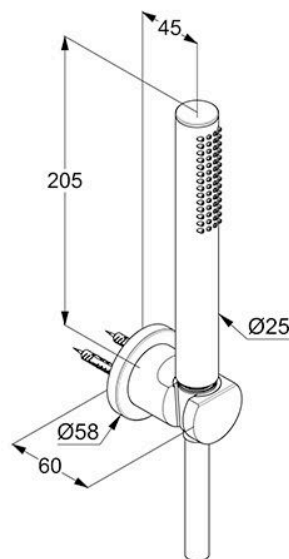

## Technical Specification

Series:	KLUDI-NOVA FONTE
Color:	matt fehér
Dimensions:	61 x 58 x 251 cm
forma:	kerek
szín:	[object Object]
Termékcsalád:	[object Object]
Szerelési mód:	Falra szerelt
víztakarékosság:	átlagos
Zuhany sugár száma:	1

### Name:

- KLUDI-NOVA FONTE Puristic
- zuhanyzett kádhoz 1S
- kézzizuhany egyféle víz sugárral: normál
- névleges vízmennyiség: 11 l/perc, 3 bar nyomáson
- gyors vízkő-eltávolító rendszerrel
- KLUDI-SUPARAFLEX gégecső
- G 1/2 x G 1/2 x 1250 mm
- műanyag borítással

Dimensions: All dimensions in mm. Tolerance of vitreous china & fireclay items:  $\hat{A}\pm 5\%$  for below 200mm and  $\hat{A}\pm 3\%$  for above 200mm; for all other items tolerance  $\hat{A}\pm 1\%$ . Note: Due to a continuing development program to improve design and performance, the manufacturer reserves all rights to vary specifications without prior information. Please note accessories are for photographic use only.

- falra szerelhető kivitel

Dimensions: All dimensions in mm. Tolerance of vitreous china & fireclay items:  $\hat{\text{A}}\pm 5\%$  for below 200mm and  $\hat{\text{A}}\pm 3\%$  for above 200mm; for all other items tolerance  $\hat{\text{A}}\pm 1\%$ . Note: Due to a continuing development program to improve design and performance, the manufacturer reserves all rights to vary specifications without prior information. Please note accessories are for photographic use only.