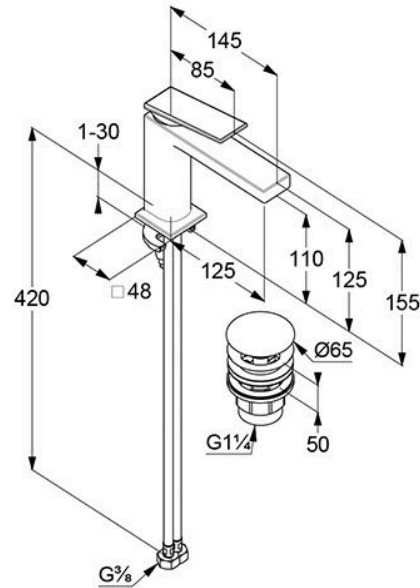

# KLUDI-DECUS MOSDÓCSAP 110

542880575

Mosdó csaptelep

KLUDI 

img1

## Technical Specification

Series:	KLUDI-DECUS
Color:	króm
Dimensions:	163 x 36 x 155cm
Szín:	[object Object]
Termékcsalád:	[object Object]
Kifolyómagasság:	110
Beépítés típusa:	Álló

### Name:

- KLUDI-DECUS
- mosdócsaptelep 110
- teli fogantyú
- egylyukas szerelési mód
- s-pointer rejtett vízszabályzó: M 18,5 x 1
- kerámia vezérlőegység állítható hőfokkorlátozóval
- névleges vízmennyiség: 5 l/perc, 3 bar nyomáson
- flexibilis csatlakozás G 3/8
- gyors rögzítő rendszer
- PUSH-OPEN leeresztő szelep G 1 1/4
- kifolyó magassága 110 mm
- 

Dimensions: All dimensions in mm. Tolerance of vitreous china & fireclay items:  $\hat{A}\pm 5\%$  for below 200mm and  $\hat{A}\pm 3\%$  for above 200mm; for all other items tolerance  $\hat{A}\pm 1\%$ . Note: Due to a continuing development program to improve design and performance, the manufacturer reserves all rights to vary specifications without prior information. Please note accessories are for photographic use only.