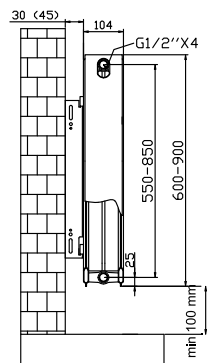

22 K típus

Forgalmazza: Szido Kft. 2700 Cegléd, Külső-Kátai út 35/a.

On-line a világ - Legyen Ön is naprakész! Adja le rendelését a Gépész szakmai weboldalán! Kövessen bennünket, olvasson friss híreket gyártóink termékeiről, játsszon Facebook oldalunkon (www.facebook.com/gepesz.hu) az értékes nyereményekért! Kivitelező Partnerünk, de még nem tagja a Gépész Klubnak? Lépjen be, regisztráljon a weboldalon és gyűjtse az értékes ajándékokat vásárlásai után!