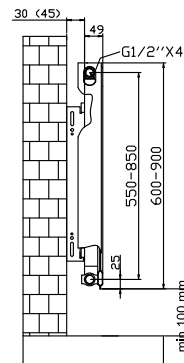

MÉRET ADATOK

11 K típus