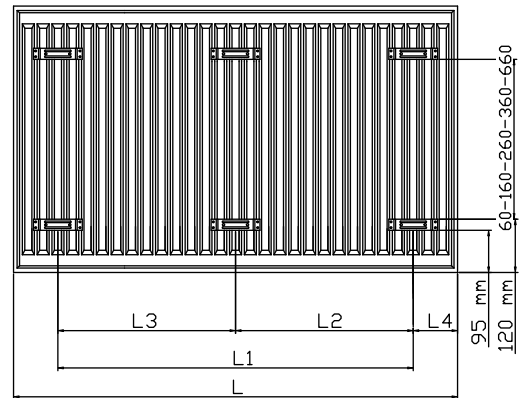

MÉRET ADATOK

11 K típus