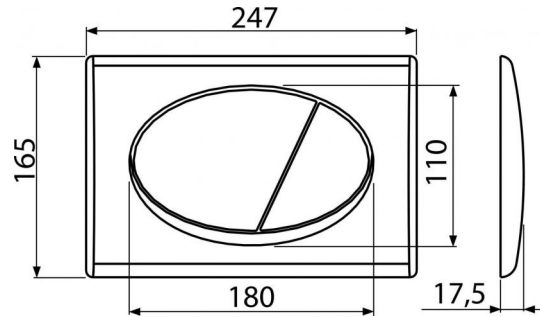

M70

Nyomólap a falsík alatti szerelési rendszerekhez, fehér-fényes

**Alkalmazás**

Falsík alatti szerelési rendszerekhez és falba építhető WC tartályokhoz

Jellemzők

- Kettős működésű mechanikus öblítés
- Kompatibilis az összes Alcaplast falsík előtti szerelési rendszerrel és falba építhető tartállyal
- Anyaga: műanyag
- Felület: fehér

Kód	EAN	Bírá-lesk	Súly (db csomagolás paletta)	Méret (db csomagolás)	Mennyiség (csomagolás paletta)
M70	8594045936193	Bírá-lesk	0,3854 9,2925 280,1900 kg	250×40×175 595×245×395 mm	25 700 db

Garanciák

2/2 év