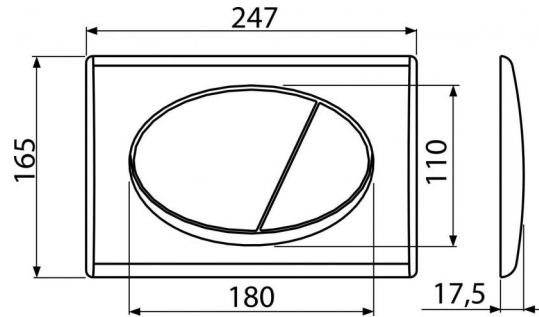

M71

Nyomólap a falsík alatti szerelési rendszerekhez, króm-fényes

**Alkalmazás**

Falsík alatti szerelési rendszerekhez és falba építhető WC tartályokhoz

Jellemzők

- Kettős működésű mechanikus öblítés
- Kompatibilis az összes Alcaplast falsík előtti szerelési rendszerrel és falba építhető tartállyal
- Anyaga: műanyag
- Felület: fényes-króm

Csomag tartalma

- Sablon a nyomólap csavarjainak beállításához
- Csavar az öblítő mechanizmushoz 2 db
- Nyomólap
- A nyomólap rögzítő kerete
- A nyomólap keretének menetes rögzítője 2 db

Rendelési szám, Logisztikai információk

Kód	EAN		Súly (db csomagolás paletta)	Méret (db csomagolás)	Mennyiség (csomagolás paletta)
M71	8594045936209	Chrom-lesk	0,3996 9,8400 295,5200 kg	250×40×175 595×245×395 mm	25 700 db

Garanciák

2/2 év

Vámtarifaszám