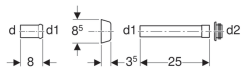

Geberit öblítőcső toldó készlet gallérral

Alkalmazási célok

- Öblítőívek és WC-k összekötéséhez

Szállítási terjedelem

- Karmantyú
- Gallér
- Öblítőcső
- EPDM tömítőmandzsetta, \varnothing 44/55 mm

Cikksz.	Felület / szín	d, \varnothing	d1, \varnothing	d2, \varnothing
118.026.11.1	Alpin fehér	45 mm	40 mm	44 mm
118.026.21.1	Fényes króm	45 mm	40 mm	44 mm