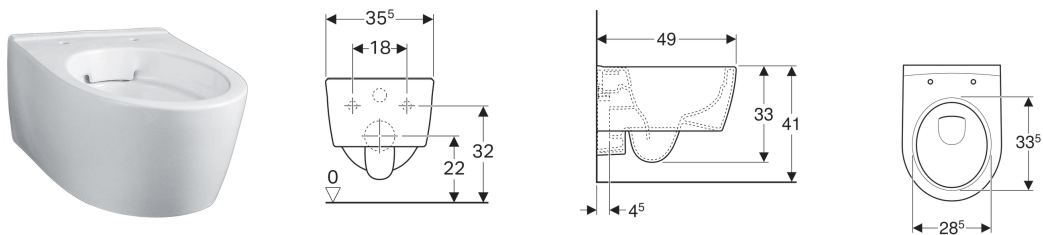

Geberit iCon falí WC mélyöblítésű, rövidített kivitel, zárt forma, Rimfree

Alkalmazási célok

- Falsík alatti öblítőtartályokhoz
- Nyomó-öblítő szelephez
- Kis fürdőszobákba vagy vendég WC helyiségekbe történő beépítésre

Tulajdonságok

- Falra szerelhető
- Mélyöblítésű WC
- Rimfree
- 1. osztály, nagy öblítévíz mennyiség 6 / 5 liter, az EN 997 szerint

- 4.5 literrel öblít
- Zárt kivitel
- Rövidített kivitel

Műszaki adatok

Alapanyag

Szsaniterkerámia

Szállítási terjedelem

- Rögzítési anyag

Kiegészítőleg rendelhető

- WC-ülőke

| Cikksz. | Felület / szín | B | H | T |
|-----------|----------------|-------|-------|-------|
| 204070000 | Fehér | 35 cm | 33 cm | 49 cm |