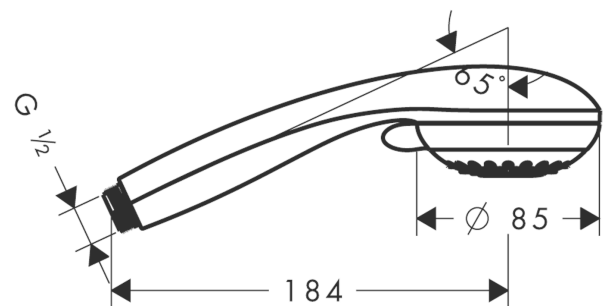

Crometta 85 Kézizuhany Vario

Felületek: **króm** Cikkszám: **28562000**

Leírás

Jellemzők

- zuhanyfej mérete: 85 mm
- vízszög fajta kiválasztása forgatható vízszögártárcsával
- vízszög fajta: normál vízszög, Vario vízszög
- átfolyási mennyiség 3 bar nyomás esetén: 17 l/perc
- kiöblíthető beépített szűrővel
- csatlakozómenet G 1/2
- átfolyós vízmelegítőkhöz alkalmas

Technológia

Termék kép

Méretrajz

Átfolyási diagram

A fogyasztási értékeket, a gyakorlathoz közel álló módon, a hozzátartozó csatlételekkel (termosztát/kever# csatlételep/vakolat alatti szelep) mértük.