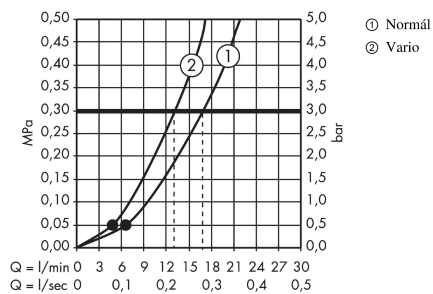

Crometta 85 Kézizuhany Vario

Felületek: **króm** Cikkszám: **28562000**

Leírás

Jellemzők

- zuhanyfej mérete: 85 mm
- vízszög fajta kiválasztása forgatható vízszögártárcsával
- vízszög fajta: normál vízszög, Vario vízszög
- átfolyási mennyiség 3 bar nyomás esetén: 17 l/perc
- kiöblíthető beépített szűrővel
- csatlakozómenet G 1/2
- átfolyós vízmelegítőkhöz alkalmas

Technológia

Termék kép

Méretrajz

Átfolyási diagram

A fogyasztási értékeket, a gyakorlathoz közel álló módon, a hozzátartozó csatlételekkel (termosztát/kever# csatlételep/vakolat alatti szelep) mértük.