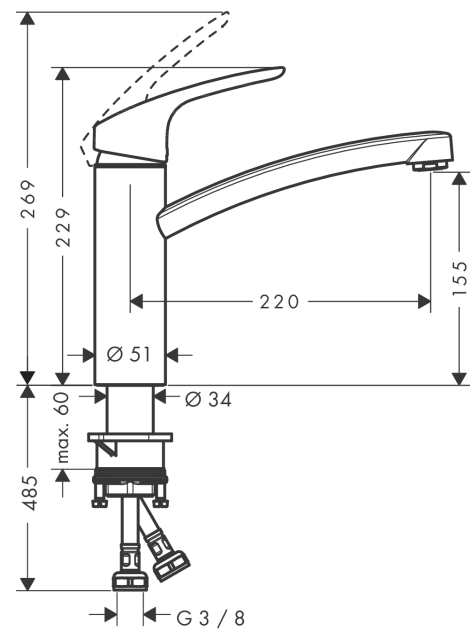

Focus M41**Egykaros konyhai csaptelep 160**Felületek: **króm** Cikkszám: **31806000**

F

Leírás**Jellemzők**

- ComfortZone 160
- elfordulási tartomány 360°
- normál vízszög
- átfolyási mennyiség 12 l/perc
- kerámiabetét
- csatlakozás módja: G 3/8 bekötőcsövek
- átfolyós vízmelegítőkhöz alkalmas

Technológia**Termék kép****Méretrajz****Átfolyási diagram**