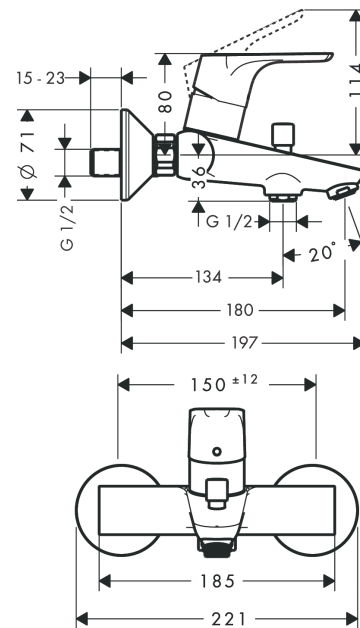

Focus**Egykaros kádcsaptelep falsíkon kívüli szereléshez**Felületek: **króm** Cikkszám: **31940000****Leírás****Jellemzők**

- kinyúlás 172 mm - 179,5 mm
- csatlakozás módja: S-csatlakozók
- kiállások közti távolság: 150 mm ± 12 mm
- csaptelep vízszög fajtája: normál vízszög
- kádtöltő átfolyási mennyisége 3 bar nyomás esetén: 22 l/perc
- kézizuhany átfolyási mennyisége 3 bar nyomás esetén: 26 l/perc
- kerámiabetét
- állítható hőfokkorlátozó
- automatikusan visszaálló kád/zuhanyváltó
- visszafolyás elleni védelem
- zajcsillapítóval
- átfolyós vízmelegítőkhöz alkalmas

Technológia**Termék kép****Méretrajz**

Focus

Egykaros kádcsaptelep falsíkon kívüli szereléshez

Felületek: **króm** Cikkszám: **31940000**

Átfolyási diagram