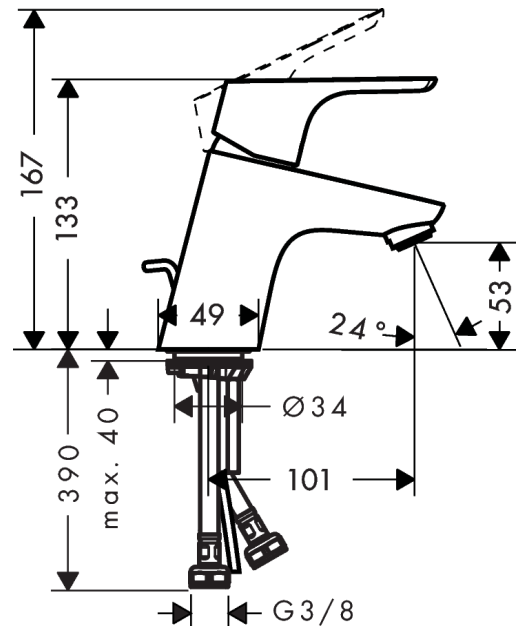

Focus

Egykaros mosdócsaptelep 70 automata lefolyó-garnitúrával

Felületek: **króm** Cikkszám: **31730000**

Leírás

Jellemzők

- tartalmazza a következőket: egykaros mosdócsaptelep, lefolyógarnitúra
- ComfortZone 70
- kinyúlás 101 mm
- normál vízszög
- átfolyási mennyiség 3 bar nyomás esetén: 5 l/perc
- kerámiabetét
- állítható hőfokkorlátozó
- átfolyós vízmelegítőkhöz alkalmas
- automata lefolyógarnitúra
- lefolyógarnitúra anyaga: fém

Technológia

Dizájn díjak

Termék kép

Méretrajz

Átfolyási diagram

- ① With flow limiter
② Átfolyás korlátozó nélkül