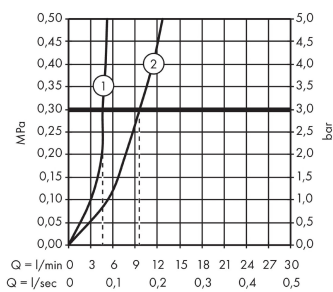

Focus

Egykaros mosdócsaptelep 70 automata lefolyó-garnitúrával

Felületek: **króm** Cikkszám: **31730000**

Leírás

Jellemzők

- tartalmazza a következőket: egykaros mosdócsaptelep, lefolyógarnitúra
- ComfortZone 70
- kinyúlás 101 mm
- normál vízszög
- átfolyási mennyiség 3 bar nyomás esetén: 5 l/perc
- kerámiabetét
- állítható hőfokkorlátozó
- átfolyós vízmelegítőkhöz alkalmas
- automata lefolyógarnitúra
- lefolyógarnitúra anyaga: fém

Technológia

Dizájn díjak

Termék kép

Méretrajz

Átfolyási diagram

- ① With flow limiter
② Átfolyás korlátozó nélkül