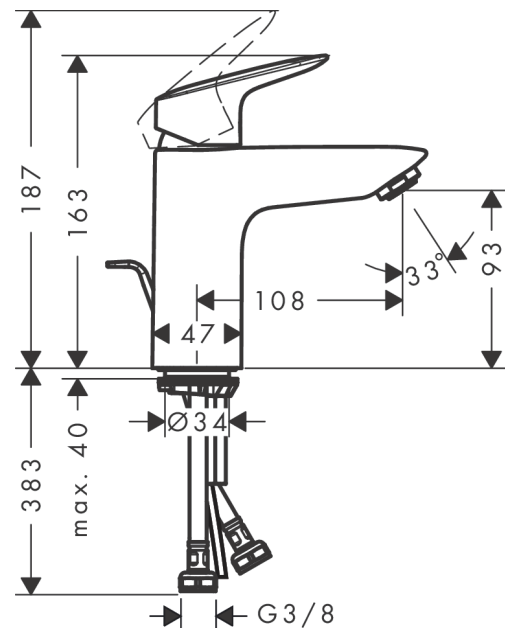

Logis**Egykaros mosdócsaptelep 100 automata lefolyó-garnitúrával**Felületek: **króm** Cikkszám: **71100000****Leírás****Jellemzők**

- tartalmazza a következőket: egykaros mosdócsaptelep, lefolyógarnitúra
- ComfortZone 100
- kinyúlás 108 mm
- normál vízszög
- átfolyási mennyiség 3 bar nyomás esetén: 5 l/perc
- kerámiabetét
- állítható hőfokkorlátozó
- átfolyós vízmelegítőkhöz alkalmas
- automata lefolyógarnitúra
- lefolyógarnitúra anyaga: szintetikus

Technológia**Dizájn díjak**reddot award 2014
winner**Termék kép****Méretrajz****Átfolyási diagram**