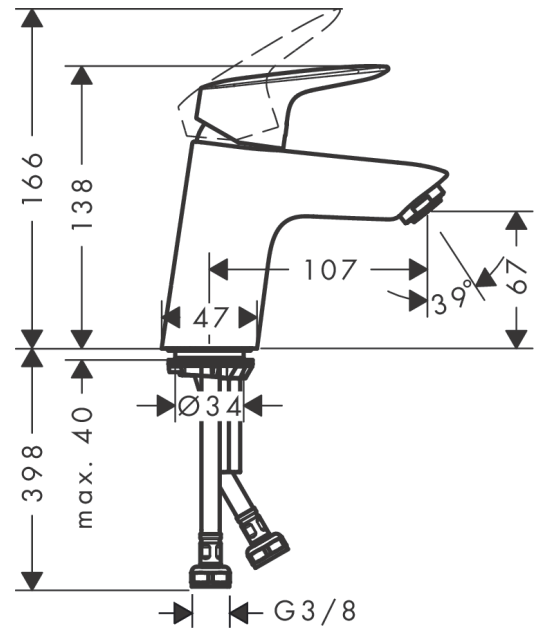

Logis

Egykaros mosdócsaptelep 70 push-open lefolyógarnitúrával

Felületek: **króm** Cikkszám: **71077000**

Leírás

Jellemzők

- tartalmazza a következőket: egykaros mosdócsaptelep, lefolyógarnitúra
- ComfortZone 70
- kinyúlás 107 mm
- normál vízszög
- átfolyási mennyiség 3 bar nyomás esetén: 5 l/perc
- kerámiabetét
- állítható hőfokkorlátozó
- átfolyós vízmelegítőkhöz alkalmas
- push-open lefolyógarnitúra G 1¼
- lefolyógarnitúra anyaga: szintetikus

Technológia

Dizájn díjak

reddot award 2014
winner

Termék kép

Méretrajz

Átfolyási diagram