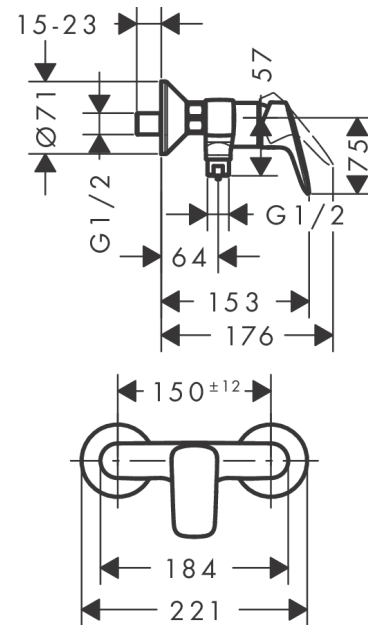

**Logis****Egykaros zuhanycsaptelep falsíkon kívüli szereléshez**Felületek: **króm** Cikkszám: **7160000****Leírás****Jellemzők**

- csatlakozás módja: S-csatlakozók
- kiállások közti távolság: 150 mm ± 12 mm
- kézizuhany átfolyási mennyisége 3 bar nyomás esetén: 17 l/perc
- kerámiabetét
- állítható hőfokkorlátozó
- Visszafolyásgátló
- zajcsillapítóval
- DN15 tömlőcsatlakozás

**Termék kép****Méretrajz****Átfolyási diagram**

Shower outlet with 1B-resistance