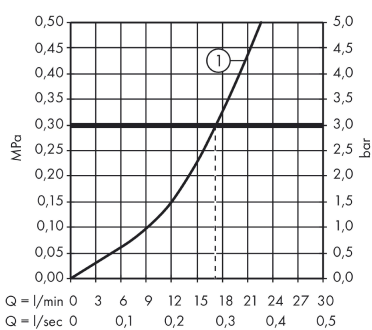

**Logis****Egykaros zuhanycsaptelep falsíkon kívüli szereléshez**Felületek: **króm** Cikkszám: **7160000****Leírás****Jellemzők**

- csatlakozás módja: S-csatlakozók
- kiállások közti távolság: 150 mm ± 12 mm
- kézizuhany átfolyási mennyisége 3 bar nyomás esetén: 17 l/perc
- kerámiabetét
- állítható hőfokkorlátozó
- Visszafolyásgátló
- zajcsillapítóval
- DN15 tömlőcsatlakozás

**Termék kép****Méretrajz****Átfolyási diagram**

Shower outlet with 1B-resistance