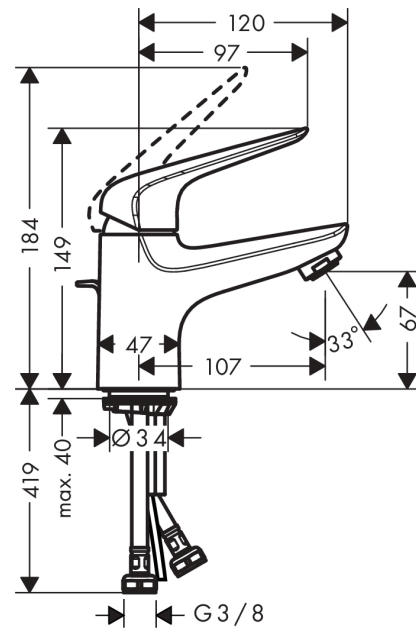

Novus

Egykaros mosdócsaptelep 70 automata lefolyó-garnitúrával

Felületek: **króm** Cikkszám: **71020000**

Leírás

Jellemzők

- tartalmazza a következőket: egykaros mosdócsaptelep, lefolyógarnitúra
- ComfortZone 70
- kinyúlás 107 mm
- normál vízszög
- átfolyási mennyiség 3 bar nyomás esetén: 5 l/perc
- kerámiabetét
- állítható hőfokkorlátozó
- átfolyós vízmelegítőkhöz alkalmas
- automata lefolyógarnitúra
- lefolyógarnitúra anyaga: fém

Technológia

Dizájn díjak

Termék kép

Méretrajz

Átfolyási diagram

- ① With flow limiter
② Átfolyás korlátozó nélkül