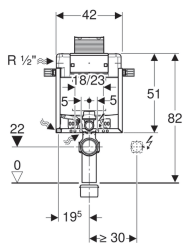

## Geberit Kombifix fali WC szerelőelem, 82 cm, Omega 12 cm-es falsík alatti öblítőtartállyal

### Tulajdonságok

- Pórszórt szerelőkeret
- Szerelőkeret négy sarokprofilal
- Állítható beépítési mélység, 12–20,5 cm
- Szerszám nélkül összeszerelhető csatlakozókönyvek
- A csatlakozókönyvek rögzítése előlről szerszám nélkül szerelhető
- Felülről vagy előlről működtethető falsík alatti öblítőtartály
- Páralecsapódás ellen szigetelt falsík alatti öblítőtartály
- Gyári beállítás esetén azonnali utánöblítés lehetséges
- A falsík alatti öblítőtartályon a szerelési és szerviz munkálatok szerszám nélkül elvégezhetőek
- Vízcsatlakozás bal oldalt oldalról vagy hátulról
- A szerviznyílás építési törmelék elleni védőfedele véd a nedvességtől és a szennyeződéstől
- A csempézősablon méretre vágható
- Geberit AquaClean higiéniai berendezés vízcsatlakozásához védőcsővel felszerelve
- Rögzítési lehetőség elektromos csatlakozás számára

### Műszaki adatok

Víznyomás	0.1-10 bar
Maximális vízhőmérséklet	25 °C
Öblítővíz-mennyiség gyári beállítása	6 és 3 l
Nagy öblítővíz-mennyiség beállítási tartománya	4.5 / 6 / 7.5 l
Kis öblítővíz-mennyiség beállítási tartománya	3-4 l
Mértékadó térfogatáram	0.11 l/s
Mértékadó térfogatáramra vonatkozó minimális folyási nyomás	0.5 bar

### Szállítási terjedelem

- Vízcsatlakozás R 1/2", MF kompatibilis, beépített sarokszeleppel és kézikerekkel
- Csempézősablon
- Csatlakozókészlet WC-hez,  $\varnothing$  90 mm
- PE-HD csatlakozókönyvek,  $\varnothing$  90 mm
- PE-HD adapter,  $\varnothing$  90/110 mm
- 2 törmelék elleni védődugó
- Zajcsökkentő készlet
- 2 db M12-es menetes szár
- Rögzítési anyag