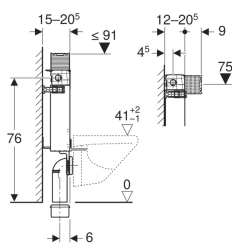

## Geberit Kombifix fali WC szerelőelem, 82 cm, Omega 12 cm-es falsík alatti öblítőtartállyal

### Tulajdonságok

- Pórszórt szerelőkeret
- Szerelőkeret négy sarokprofilal
- Állítható beépítési mélység, 12–20,5 cm
- Szerszám nélkül összeszerelhető csatlakozókönyvek
- A csatlakozókönyvek rögzítése előlről szerszám nélkül szerelhető
- Felülről vagy előlről működtethető falsík alatti öblítőtartály
- Páralecsapódás ellen szigetelt falsík alatti öblítőtartály
- Gyári beállítás esetén azonnali utánöblítés lehetséges
- A falsík alatti öblítőtartályon a szerelési és szerviz munkálatok szerszám nélkül elvégezhetőek
- Vízcsatlakozás bal oldalt oldalról vagy hátulról
- A szerviznyílás építési törmelék elleni védőfedele véd a nedvességtől és a szennyeződéstől
- A csempézősablon méretre vágható
- Geberit AquaClean higiéniai berendezés vízcsatlakozásához védőcsővel felszerelve
- Rögzítési lehetőség elektromos csatlakozás számára

### Műszaki adatok

Víznyomás	0.1-10 bar
Maximális vízhőmérséklet	25 °C
Öblítővíz-mennyiség gyári beállítása	6 és 3 l
Nagy öblítővíz-mennyiség beállítási tartománya	4.5 / 6 / 7.5 l
Kis öblítővíz-mennyiség beállítási tartománya	3-4 l
Mértékadó térfogatáram	0.11 l/s
Mértékadó térfogatáramra vonatkozó minimális folyási nyomás	0.5 bar

### Szállítási terjedelem

- Vízcsatlakozás R 1/2", MF kompatibilis, beépített sarokszeleppel és kézikerekkel
- Csempézősablon
- Csatlakozókészlet WC-hez,  $\varnothing$  90 mm
- PE-HD csatlakozókönyvek,  $\varnothing$  90 mm
- PE-HD adapter,  $\varnothing$  90/110 mm
- 2 törmelék elleni védődugó
- Zajcsökkentő készlet
- 2 db M12-es menetes szár
- Rögzítési anyag