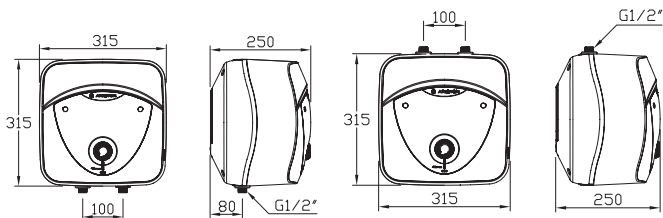

TARTÓSSÁG

- magnézium anód – korrózióvédelem
- titán tartalmú zománcozott belső tartály
- 3 év jótállás

DESIGN

- modern esztétika
- kompakt méretek

| MŰSZAKI ADATOK | | 6 OR | 6 UR |
|--|------------|----------------|----------------|
| Tárolókapacitás* | l | 6 | 6 |
| Elhelyezhetőség | | Mosdó felett | Mosdó alatt |
| Teljesítmény | kW | 1,5 | 1,5 |
| Felfűtési idő ($\Delta T = 45^\circ C$) | óra:perc | 0:15 | 0:15 |
| Max. működési hőmérséklet | $^\circ C$ | 75 | 75 |
| Hővesztesség $60^\circ C$ -on | kWh/24h | 0,37 | 0,416 |
| Max. működési nyomás | bar | 6 | 6 |
| Súly | kg | 5,1 | 5,1 |
| Védelmi osztály | IP | IPX4 | IPX4 |
| Magasság / Szélesség / Mélység | mm | 315/315/250 | 315/315/250 |
| CIKKSZÁM | | 3626236 | 3626237 |
|  Erp besorolás | | A | B |
| Vízvételi profil | | XXS | XXS |