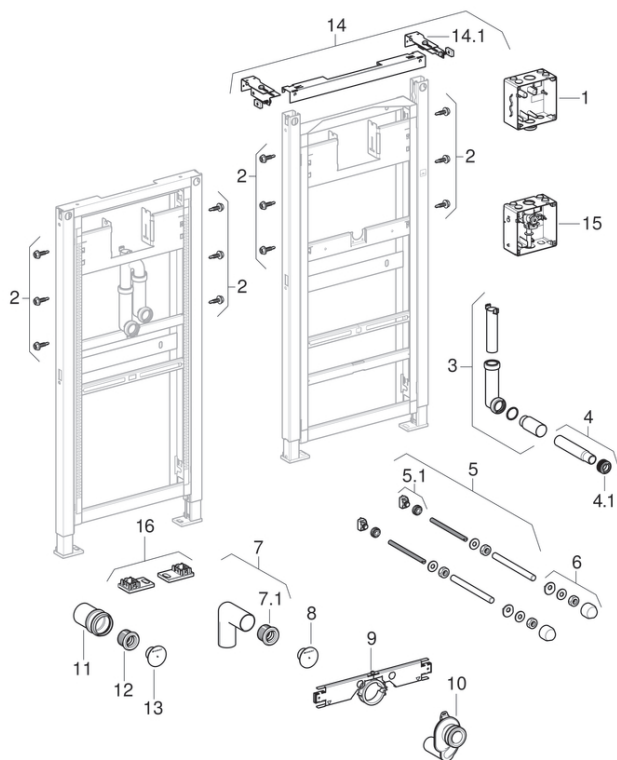

Geberit Duofix vizelde elemek, 130 cm

2005 -

Tulajdonságok

Gyártási év	2005
Modell típusa	Szerviznyílás: 14 x 14 cm, 16 x 16 cm-es takarólaphoz

Érvényes az alábbi cikkhez

111.644.00.1	111.665.00.1	111.665.00.5	111.695.11.1
111.695.11.5	111.695.46.1	111.695.46.5	458.603.00.5

#	Cikksz.	Megnevezés	Megjegyzések
1	SPT_461198	Beépítőkészletek vizelde vezérléshez elektronikus működtetéssel, univerzális	
2	111.892.00.1	Geberit Duofix önfúró csavar, többelemes csomag	Többelemes csomag
3	240.650.00.1	Geberit öblítőcső ív	
4	152.489.16.1	Geberit bekötőcső vizeldéhez, d32, fekete	
4.1	119.669.00.1	Geberit ajakos tömítés 152.489-hez, d39xdi27x25	
5	242.045.00.1	Geberit vizelde rögzítőkészlet 111.682.00.1-hez	
5.1	242.046.00.1	Geberit rögzítőkészlet vizelde keresztartóhoz	
6	240.027.46.1	Geberit fedőkupak-készlet, komplett, selyemfényű krómozással	
7	240.315.00.1	Geberit vizelde lefolyóív komplett	
7.1 / 12	152.693.00.1	Geberit gumidugó szifoncsatlakozó ív-hez, d63	
8 / 13	853.614.92.1	Geberit védőfedél d50	
9	242.210.00.1	Geberit lefolyóív keresztartó vizelde elemhez d52/56 mm fém	
9	242.047.00.1	Geberit lefolyóív keresztartó vizeldeelemhez	
10	152.950.11.1	Geberit vizelde szifon, csatlakozás vízszintesen, d50, alpin fehér	
10	SPT_461582	Vizelde leszívószifon	
14	111.813.00.1	Geberit DuofixBasic falsík előtti szerelőkészlet, komplett	
14.1	111.839.00.1	Geberit Duofix falsík előtti szerelőkészlet BASIC elemhez	

#	Cikksz.	Megnevezés	Megjegyzések
15	SPT_461197	Beépítőkészletek vízeldé vezérléshez Basic	
16	244.125.00.1		Könnnyűfém öntvény