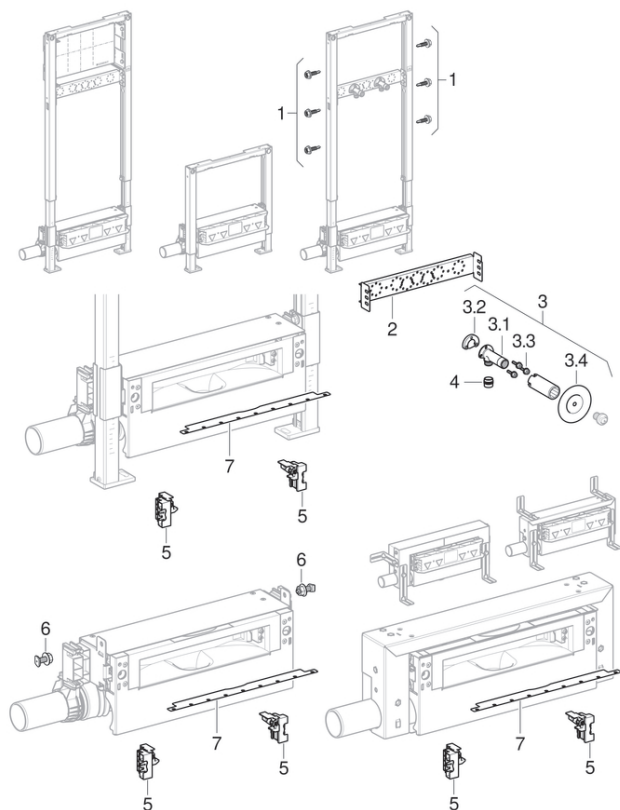

## Zuhanyelemek falsík alatti összefolyóval

2014 -

### Érvényes az alábbi cikkhez

111.580.00.1	111.581.00.1	111.585.00.1	111.587.00.1
111.589.00.1	111.591.00.1	111.593.00.1	457.534.00.1
457.536.00.1			

### Alkalmazott alkatrészek

- Gyűjtőprofilok zuhanyhoz való falsík alatti összefolyóhoz
- Takarólapok falsík alatti összefolyóhoz

#	Cikksz.	Megnevezés	Megjegyzések
1	111.892.00.1	Geberit Duofix önfúró csavar, többelemes csomag	
2	241.804.00.1	Geberit kereszttartó Duofix, WR-, DF C4-hez	
3	465.034.00.2	Geberit csatlakozókönyök készlet 90° külső menettel MF 1/2": R=MF 1/2", Rp=1/2", L=7.3cm	
3.2	601.802.00.1	Geberit Mepla szigetelő betét falikoronghoz testhang ellen	
3.3	216.197.00.1	Geberit rögzítőanyag komplett szett-6	
3.4	601.812.00.1	Geberit szigetelőkorong 12-35mm	
4	632.001.00.1	Geberit MeplaFix adapter	
5	242.940.00.1	Geberit Zuhanyelem takarólap tartó, állítható 2 db	
6	461.006.00.1	Geberit GIS elfordítható rögzítőcsavar, M8	
7	243.172.00.1	Geberit betétlemez fali összefolyóhoz	