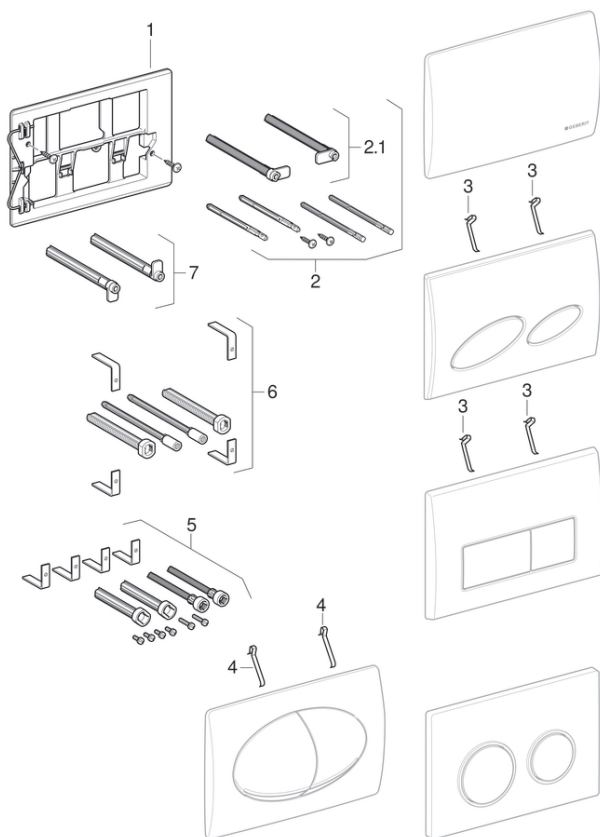

Artline működtetőlapok, Kappa működtetőlapok, 2 mennyeséges öblítés

1998 -

Érvényes az alábbi cikkhez

115.228.10.1	115.228.11.1	115.228.21.1	115.228.45.1
115.228.46.1	115.228.81.1	115.258.00.1	115.260.11.1
115.260.21.1	115.260.46.1	115.666.10.1	115.666.11.1
115.666.21.1	115.666.45.1	115.666.46.1	115.666.81.1
115.680.11.1	115.680.21.1	115.228.BM.1	115.228.BN.1
115.228.BP.1	115.228.CG.1	115.228.DK.1	115.228.DT.1
115.228.DW.1	115.228.EP.1	115.228.FA.1	115.228.FB.1
115.228.FK.1	115.228.FL.1	115.228.FN.1	115.228.FQ.1
115.228.FR.1	115.228.GM.1	115.228.KB.1	115.240.KH.1
115.240.KJ.1	115.240.KK.1	115.240.KL.1	115.240.KM.1
115.240.KN.1	115.260.HC.1	115.666.BM.1	115.666.BN.1
115.666.BP.1	115.666.CG.1	115.666.DK.1	115.666.DT.1
115.666.DW.1	115.666.EP.1	115.666.FA.1	115.666.FB.1
115.666.FK.1	115.666.FL.1	115.666.FN.1	115.666.FQ.1
115.666.FR.1	115.666.GM.1	115.666.KB.1	242.483.KH.1
242.483.KJ.1	242.483.KK.1	242.483.KL.1	242.483.KM.1
242.483.KN.1			

Tulajdonságok

Gyártási év	1998
Modell típusa	21,3 x 14,2 cm
Modell típusa	Kappa50

Alkalmazott alkatrészek

- Kappa falsík alatti öblítőtartályokhoz való működtetőlapok és takarólapok áttekintése
- Kappa 15 cm-es (UP200) falsík alatti öblítőtartályok

#	Cikksz.	Megnevezés	Megjegyzések
1	240.646.00.1	Geberit tartólap UP200/Artline-hoz	
2	240.639.00.1	Geberit pálcakészlet UP200 tartályhoz Kappa	Kappa/Artline számára
2.1 / 7	240.173.00.1	Geberit távolságtartó szerelőlap rögzítéshez	
3	241.295.00.1	Geberit rugó Kappa nyomólaphoz 10 db-os készlet	
4	813.514.00.1	Geberit visszahúzó rugó 115.395/397/398-hoz	
5	240.938.00.1	Geberit hosszabbító készlet UP320/300/200 típusú öblítőtartályokhoz	Kappa/Artline számára 2006-tól
6	240.058.00.1	Geberit hosszabbító 115.150, 115.222-hez	Artline számára 2005 végétől